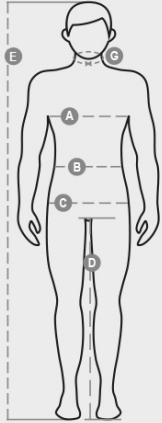

Casual&Workwear - Trousers

International sizes		XXS		XS		S		M		L		XL		XXL		3XL		4XL		5XL	
IT - DE		36	38	40	42	44	46	48	50	52	54	56	58	60	62	64	66	68	70	72	74
FR - ES		32	34	36	38	40	42	44	46	48	50	52	54	56	58	60	62	64	66	68	70
UK		25	27	28	29	30	32	33	34	36	38	40	41	43	45	46	48	49	51	52	54
Waist	(B) - cm	64	68	72	74	76	80	84	88	92	96	100	104	108	112	116	120	124	128	132	136
	(B) - in	25	27	28	29	30	32	33	34	36	38	40	41	43	45	46	48	49	51	52	54
Hips	(C) - cm	80	84	88	90	92	96	100	104	108	112	116	120	124	128	132	136	140	144	148	152
	(C) - in	31	33	34	35	36	38	39	41	42	44	46	47	49	50	52	53	55	56	58	59
Inside leg	(D) - cm	82	82	84	84	85	85	86	86	87	87	88	88	88	88	88	88	89	89	89	89
	(D) - in	32	32	33	33	33	33	33	33	34	34	34	34	34	34	34	34	35	35	35	35
Height	(E) - cm	170/181						175/187						175/189							
	(E) - in	67/71						69/73						69/75							

SCOPRI DI PIÙ, INQUADRA QUI