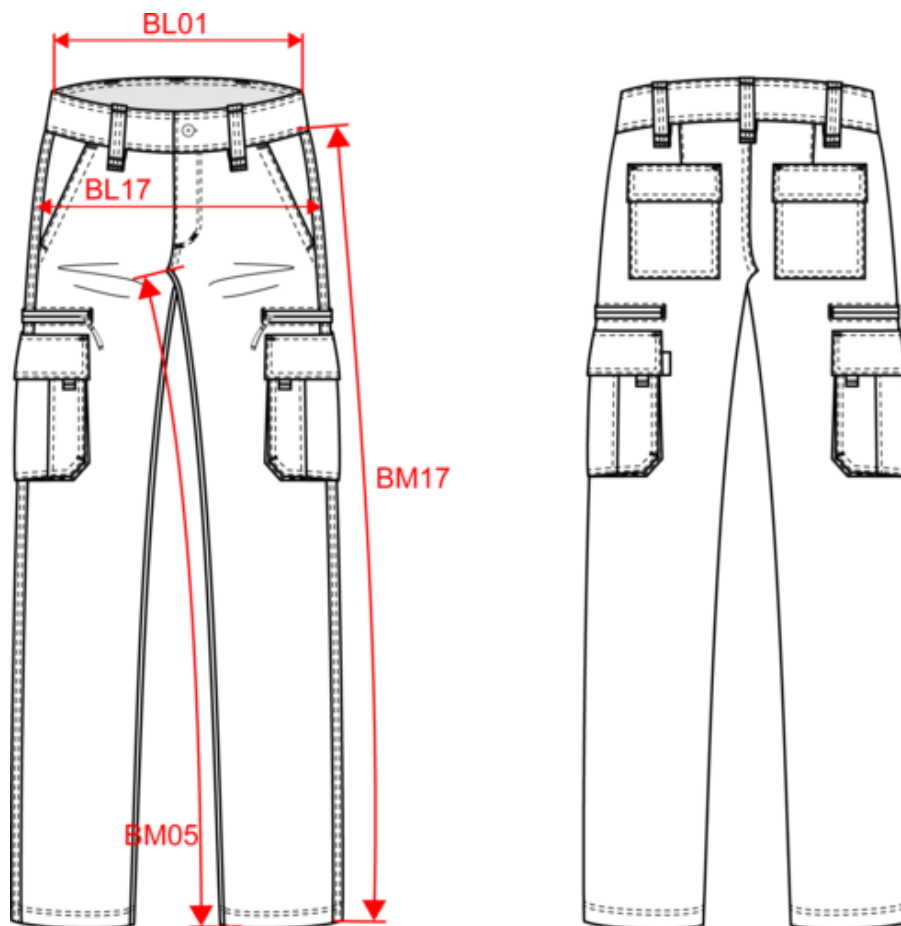

## Dimensioni

Measurements in cm	42 IT	44 IT	46 IT	48 IT	50 IT	52 IT	54 IT	56 IT	58 IT
BL01 - 1/2 waist width (buttoned up and front band over back band)	40.00	42.00	44.00	46.00	48.00	50.00	52.00	54.00	56.00
BL17 - 1/2 hip width (measured parallel to waistband)	51.00	53.00	55.00	57.00	59.00	61.00	63.00	65.00	67.00
BM05 - Inseam length	84.00	84.00	84.00	85.00	86.00	87.00	88.00	88.00	88.00
BM17 - Side length (waistband excluded)	103.25	103.75	104.25	105.75	107.25	108.75	110.25	110.75	112.50

Taille fabricant	Pays-Bas	Italie	Portugal	Espagne	Royaume-Uni	Allemagne
34 FR	40 NL	38 IT	34 PT	34 ES	24 UK	40 DE
36 FR	42 NL	40 IT	36 PT	36 ES	26 UK	42 DE
38 FR	44 NL	42 IT	38 PT	38 ES	28 UK	44 DE
40 FR	46 NL	44 IT	40 PT	40 ES	30 UK	46 DE
42 FR	48 NL	46 IT	42 PT	42 ES	32 UK	48 DE
44 FR	50 NL	48 IT	44 PT	44 ES	34 UK	50 DE
46 FR	52 NL	50 IT	46 PT	46 ES	36 UK	52 DE
48 FR	54 NL	52 IT	48 PT	48 ES	38 UK	54 DE
50 FR	56 NL	54 IT	50 PT	50 ES	40 UK	56 DE
52 FR	58 NL	56 IT	52 PT	52 ES	42 UK	58 DE
54 FR	60 NL	58 IT	54 PT	54 ES	44 UK	60 DE
56 FR	62 NL	60 IT	56 PT	56 ES	46 UK	62 DE
58 FR	64 NL	62 IT	58 PT	58 ES	48 UK	64 DE
60 FR	66 NL	64 IT	60 PT	60 ES	50 UK	66 DE
62 FR	68 NL	66 IT	62 PT	62 ES	52 UK	68 DE