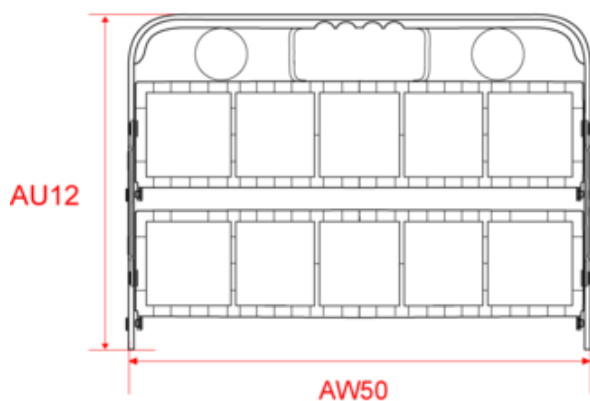

### Dimensioni

Measurements in cm	One Size
AU09 - Depth of bottom part	8.00
AU12 - Total height	32.50
AU24 - Handle height	18.00
AU28 - Bottom width	21.00
AW50 - Total length	46.00