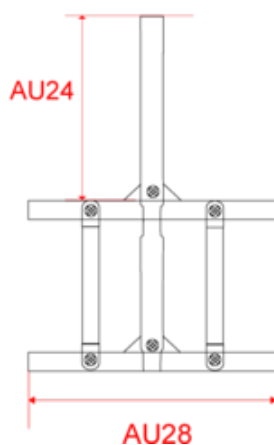

### Dimensioni

Measurements in cm	One Size
AU09 - Depth of bottom part	8.00
AU12 - Total height	32.50
AU24 - Handle height	18.00
AU28 - Bottom width	21.00
AW50 - Total length	46.00