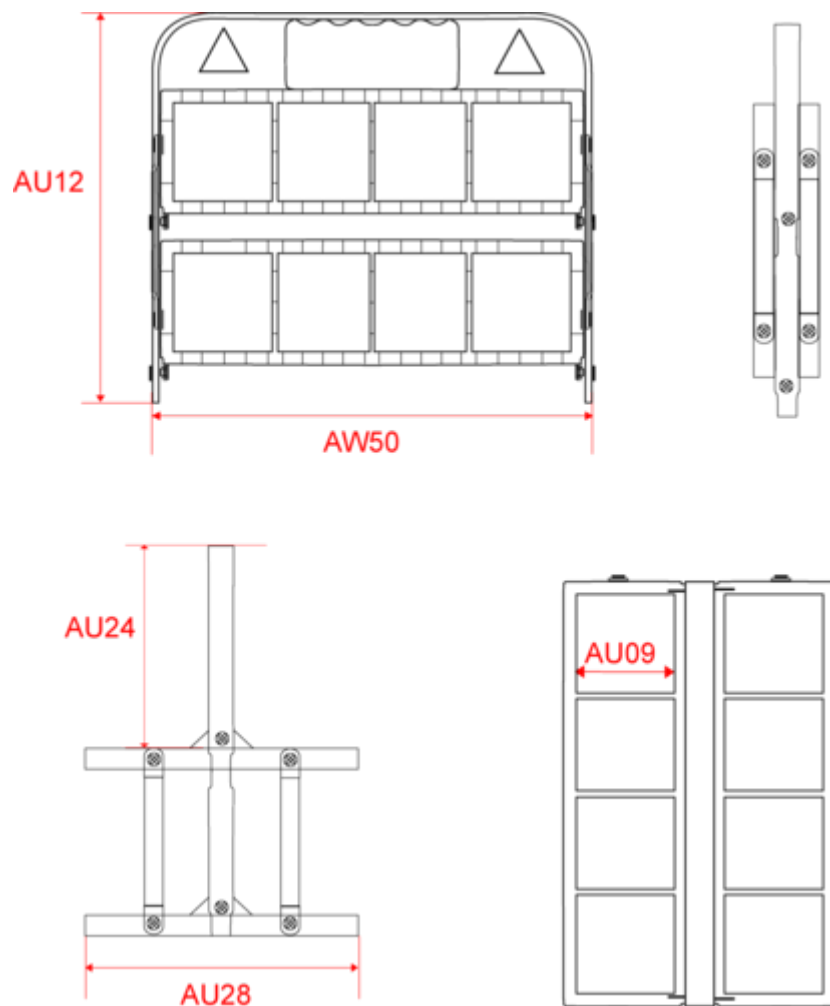

PA628

Portabottiglie pieghevole

- Facile da riporre: pieghevole.
- Ultra resistente, in polipropilene.

Portabottiglie pieghevole in polipropilene, contiene fino a 8 bottiglie.

Certificazioni

Informazioni complementari

Logistica

1

20

Paese d'origine

IN - India

Codice doganale

39231090

Dimensioni

Measurements in cm	One Size
AU09 - Depth of bottom part	8.00
AU12 - Total height	32.50
AU24 - Handle height	18.00
AU28 - Bottom width	21.00
AW50 - Total lenght	38.00

PROACT.®

PA628

Portabottiglie pieghevole

Informazioni colori

Black

RVB : 35,35,37

Pantone C : Black

Pantone TCX : 19-4004TCX

Logistica  1  20

Sizes	Width (cm)	Height (cm)	Length (cm)	Net weight (kg)	Gross weight (kg)	Pieces/Box	Pieces/Bundle
One Size	54.00	43.00	66.00	15	16.1	20	0