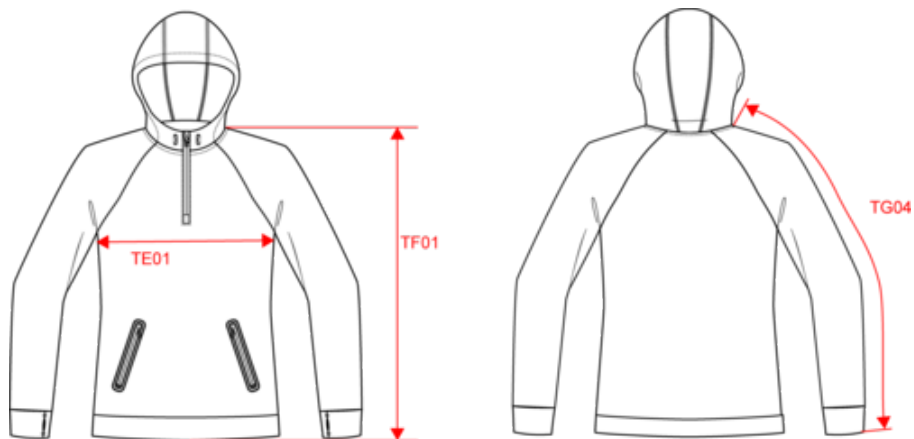

PROACT.[®]

PA360

Felpa sportiva con cappuccio zip 1/4 unisex

- Tessuto jersey garzato ultra morbido.
- 2 tasche riflettenti con zip.

90% poliestere / 10% elastan. Tessuto jersey garzato ultra morbido. Maniche raglan. 2 tasche riflettenti con zip. Zip e corde : bianca per il colore Navy, nera per il colore Red e Sport Grey Melange e lime per il colore Dark Grey.

Certificazioni

Informazioni complementari

Logistica

Paese d'origine

Codice doganale

PROACT[®]

PA360

Felpa sportiva con cappuccio zip 1/4 unisex

Dimensioni

Measurements in cm	XS	S	M	L	XL	XXL	3XL
TE01 - 1/2 chest width at 1.5cm below armhole	47.00	50.00	53.00	56.00	59.00	62.00	65.00
TF01 - Total height from HSP	68.00	70.00	72.00	74.00	76.00	78.00	80.00
TG04 - Raglan long sleeve length	80.25	82.00	83.75	85.50	87.25	89.00	90.75