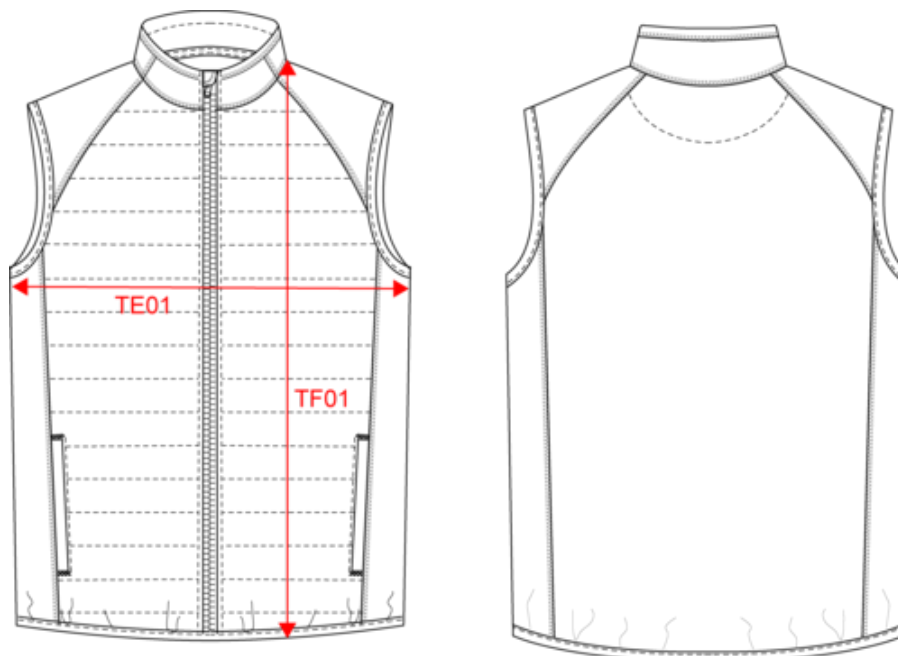

PROACT.®

PA235

Giacca sportiva bimateriale smanicata

- 100% poliammide ripstop: ultra resistente
- Trattamento idrorepellente
- Tessuto ultra confortevole.

Esterno: corpo 100% poliammide ripstop con trattamento idrorepellente, lati e retro 90% poliestere / 10% elastan. (Marl grey/ Sporty navy: 100% polyester). Imbottitura interna 100% poliestere. Materiale ultra comodo. 2 tasche con zip sul davanti. Chiusura con zip a contrasto. Giromanica e fondo capo con sbieco elastico. 1 zip lato cuore per apertura e personalizzazione.

Dimensioni

Measurements in cm	XS	S	M	L	XL	XXL	3XL
TE01 - 1/2 chest width at 1.5cm below armhole	46.00	49.00	52.00	55.00	58.00	61.00	64.00
TF01 - Total height from HSP	66.00	68.00	70.00	72.00	74.00	76.00	78.00