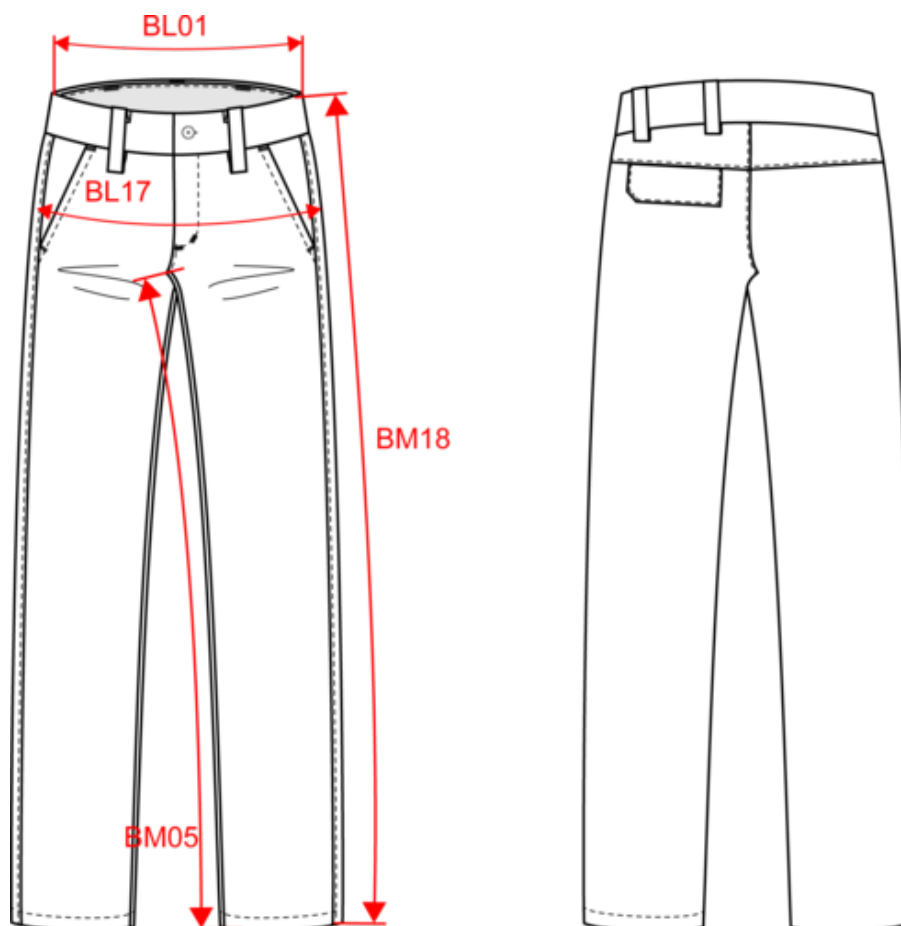

PA174

Pantaloni uomo

- Tessuto morbido e idrorepellente per un comfort ottimale.
- Taglio dritto.
- 2 tasche laterali profonde e 2 tasche posteriori.

96% Poliestere / 4% Elastan. Tessuto morbido e resistente all'acqua per il massimo comfort. Taglio dritto. Cintura con passanti, 2 tasche laterali e 2 tasche profonde a filetto con pattina sul retro. Slim fit

CN - Cina
VN - Vietnam

Codice doganale

62034319

Disponibile anche nella versione

PA175

Dimensioni

Measurements in cm	40 IT	42 IT	44 IT	46 IT	48 IT	50 IT	52 IT	54 IT	56 IT	58 IT
BL01 - 1/2 waist width (buttoned up and front band over back band)	38.50	40.50	42.50	44.50	46.50	49.00	51.50	54.00	56.50	59.00
BL17 - 1/2 hip width (measured parallel to waistband)	46.50	48.50	50.50	52.50	54.50	56.50	58.50	60.50	62.50	64.50
BM05 - Inseam length	86.00	86.00	86.00	86.00	86.00	86.00	86.00	86.00	86.00	86.00
BM18 - Side length (waistband included)	109.00	109.50	110.00	110.50	111.00	111.50	112.00	112.50	113.00	113.50

Taille fabricant	Pays-Bas	Italie	Portugal	Espagne	Royaume-Uni	Allemagne
36 FR	42 NL	40 IT	36 PT	36 ES	26 UK	42 DE
38 FR	44 NL	42 IT	38 PT	38 ES	28 UK	44 DE
40 FR	46 NL	44 IT	40 PT	40 ES	30 UK	46 DE
42 FR	48 NL	46 IT	42 PT	42 ES	32 UK	48 DE
44 FR	50 NL	48 IT	44 PT	44 ES	34 UK	50 DE
46 FR	52 NL	50 IT	46 PT	46 ES	36 UK	52 DE
48 FR	54 NL	52 IT	48 PT	48 ES	38 UK	54 DE
50 FR	56 NL	54 IT	50 PT	50 ES	40 UK	56 DE
52 FR	58 NL	56 IT	52 PT	52 ES	42 UK	58 DE
54 FR	60 NL	58 IT	54 PT	54 ES	44 UK	60 DE