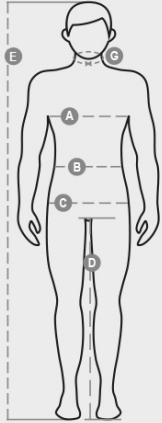

Casual&Workwear - Trousers

International sizes	XXS		XS		S		M		L		XL		XXL		3XL		4XL		5XL		
IT - DE	36	38	40	42	44	46	48	50	52	54	56	58	60	62	64	66	68	70	72	74	
FR - ES	32	34	36	38	40	42	44	46	48	50	52	54	56	58	60	62	64	66	68	70	
UK	25	27	28	29	30	32	33	34	36	38	40	41	43	45	46	48	49	51	52	54	
Waist	(B) - cm	64	68	72	74	76	80	84	88	92	96	100	104	108	112	116	120	124	128	132	136
	(B) - in	25	27	28	29	30	32	33	34	36	38	40	41	43	45	46	48	49	51	52	54
Hips	(C) - cm	80	84	88	90	92	96	100	104	108	112	116	120	124	128	132	136	140	144	148	152
	(C) - in	31	33	34	35	36	38	39	41	42	44	46	47	49	50	52	53	55	56	58	59
Inside leg	(D) - cm	82	82	84	84	85	85	86	86	87	87	88	88	88	88	88	89	89	89	89	89
	(D) - in	32	32	33	33	33	33	33	33	34	34	34	34	34	34	34	35	35	35	35	35
Height	(E) - cm	170/181						175/187						175/189							
	(E) - in	67/71						69/73						69/75							

SCOPRI DI PIÙ, INQUADRA QUI