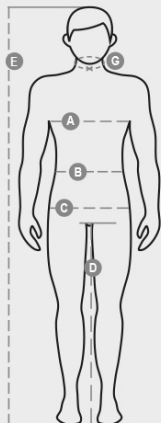

Casual&Workwear - Trousers

International sizes	XXS		XS		S		M		L		XL		XXL		3XL		4XL		5XL		
IT - DE	36	38	40	42	44	46	48	50	52	54	56	58	60	62	64	66	68	70	72	74	
FR - ES	32	34	36	38	40	42	44	46	48	50	52	54	56	58	60	62	64	66	68	70	
UK	25	27	28	29	30	32	33	34	36	38	40	41	43	45	46	48	49	51	52	54	
Waist	(B) - cm	64	68	72	74	76	80	84	88	92	96	100	104	108	112	116	120	124	128	132	136
	(B) - in	25	27	28	29	30	32	33	34	36	38	40	41	43	45	46	48	49	51	52	54
Hips	(C) - cm	80	84	88	90	92	96	100	104	108	112	116	120	124	128	132	136	140	144	148	152
	(C) - in	31	33	34	35	36	38	39	41	42	44	46	47	49	50	52	53	55	56	58	59
Inside leg	(D) - cm	82	82	84	84	85	85	86	86	87	87	88	88	88	88	88	88	89	89	89	89
	(D) - in	32	32	33	33	33	33	33	33	34	34	34	34	34	34	34	34	35	35	35	35
Height	(E) - cm	170/181						175/187						175/189							
	(E) - in	67/71						69/73						69/75							

SCOPRI DI PIÙ, INQUADRA QUI