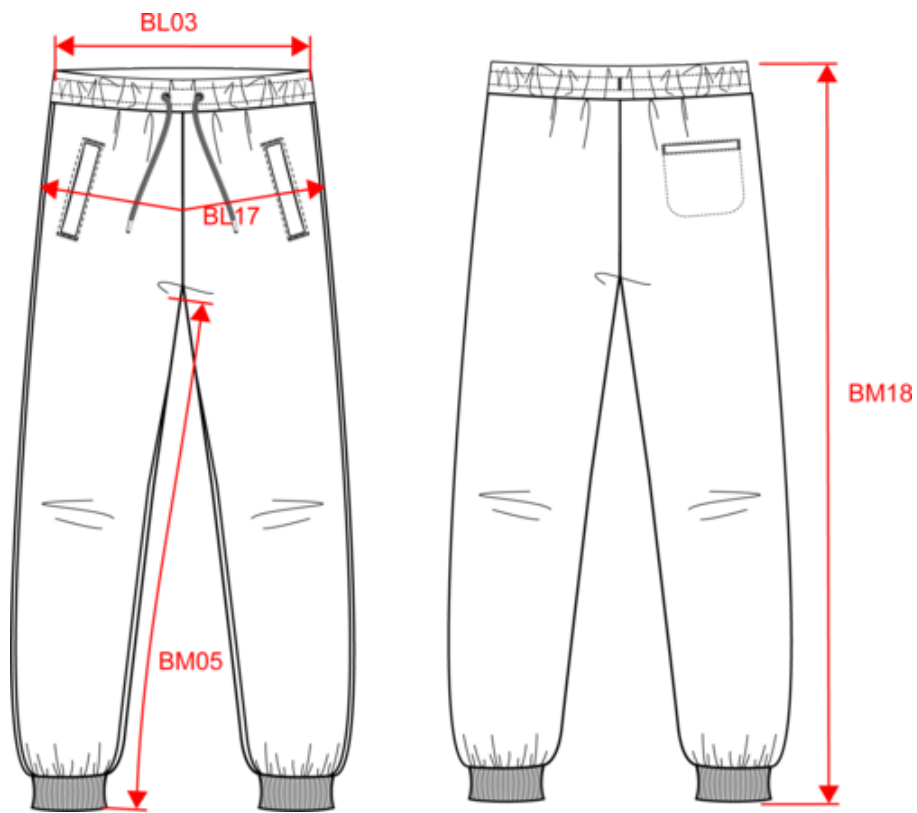

A proposito di

- Capo fabbricato in Portogallo.
- In cotone biologico, più ecologico ed etico.
- No label: 100% personalizzabile con il proprio progetto.

100% cotone biologico. Capo prodotto in Portogallo. Cotone pettinato ringspun. Interno felpa non garzata (French Terry). Capo con lavaggio agli enzimi. Due tasche laterali. Girovita elastico con cordone piatto, occhielli e puntali in metallo riciclato. Fondo gamba a costine 1 x 1. Tasche a filetto davanti e dietro. Tinto in capo dopo il confezione: i colori possono variare tra un prodotto e l'altro. A contatto con superfici o indumenti chiari potrebbero stingere.

Codice doganale

61046200

Colori

Certificazioni

Dimensioni

Measurements in cm	XXS	XS	S	M	L	XL	XXL	3XL	4XL
BL03 - 1/2 elasticated waist width relaxed (front over back)	32.00	34.00	36.00	38.00	40.00	43.00	46.00	49.00	52.00
BL17 - 1/2 hip width (measured parallel to waistband)	42.00	45.00	48.00	51.00	54.00	57.00	60.00	63.00	66.00
BM05 - Inseam length	79.00	79.00	79.00	79.00	79.00	79.00	79.00	79.00	79.00
BM18 - Side length (waistband included)	102.00	102.75	103.50	104.25	105.00	105.75	106.50	107.25	108.00

Washed Pomelo
 RVB : 174,98,83
 Pantone C : 7522C
 Pantone TCX : 17-1532TCX

Logistica

Sizes	Width (cm)	Height (cm)	Length (cm)	Net weight (kg)	Gross weight (kg)	Pieces/Box	Pieces/Bundle
XXS	40.00	30.00	60.00	6.60	8.00000	20	1
XS	40.00	30.00	60.00	7.14	8.54000	20	1
S	40.00	30.00	60.00	7.34	8.74000	20	1
M	40.00	30.00	60.00	7.74	9.14000	20	1
L	40.00	30.00	60.00	8.22	9.62000	20	1
XL	40.00	30.00	60.00	8.72	10.12000	20	1
XXL	40.00	30.00	60.00	8.92	10.32000	20	1
3XL	40.00	30.00	60.00	9.94	10.34000	20	1
4XL	40.00	30.00	60.00	9.20	10.60000	20	1