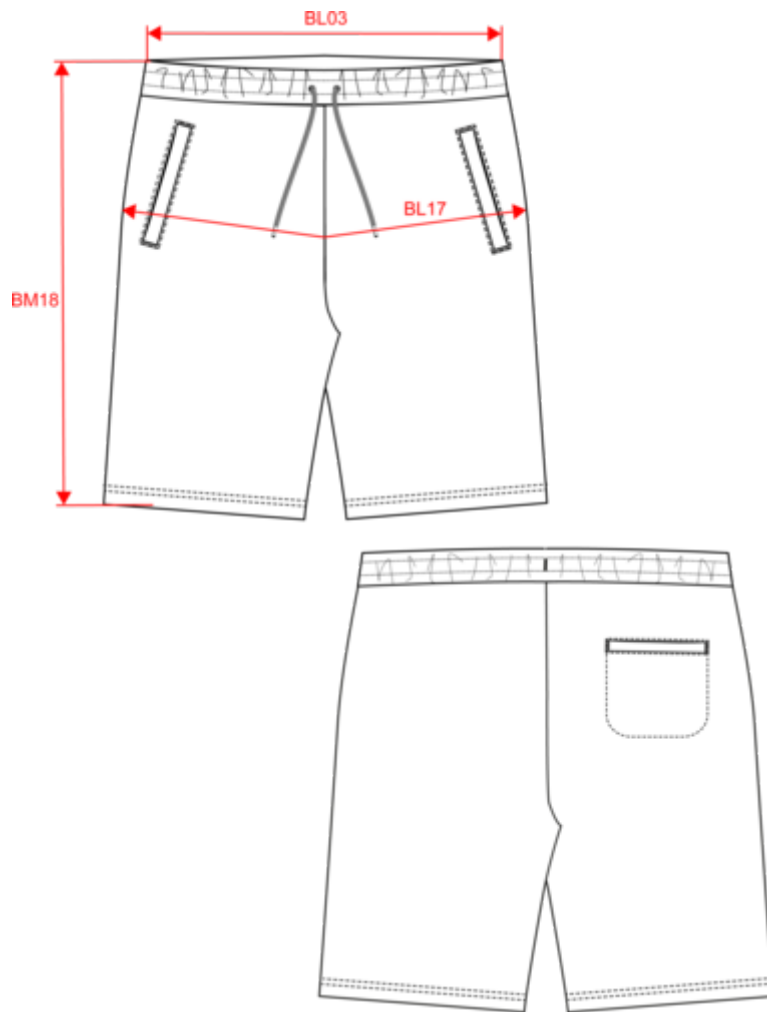

A proposito di

- Capo fabbricato in Portogallo.
- In cotone biologico, più ecologico ed etico.
- No label: 100% personalizzabile con il proprio progetto.

100% cotone biologico. Capo prodotto in Portogallo. Cotone pettinato ringspun. Interno felpa non garzata (French Terry). Capo con lavaggio agli enzimi. Due tasche laterali. Girovita elastico con cordone piatto, occhielli e puntali in metallo riciclato. Tasche a filetto davanti e dietro. Tinto in capo dopo il montaggio: i colori possono variare tra un prodotto e l'altro. A contatto con superfici o indumenti chiari potrebbero stingere.

Codice doganale

61046200

Colori

Certificazioni

NS716
Short uomo ecosostenibili French Terry

Dimensioni

Measurements in cm	S	M	L	XL	XXL	3XL	4XL
BL03 - 1/2 elasticated waist width relaxed (front over back)	36.00	38.00	40.00	43.00	46.00	49.00	52.00
BL17 - 1/2 hip width (measured parallel to waistband)	48.00	51.00	54.00	57.00	60.00	63.00	66.00
BM18 - Side length (waistband included)	45.50	46.25	47.00	47.75	48.50	49.25	50.00

NS716

Short uomo ecosostenibili French Terry

Informazioni colori

Washed black
 RVB : 43,39,42
 Pantone C : Neutral Black
 Pantone TCX : 19-4008TCX

Washed Ivory
 RVB : 243,232,220
 Pantone C : 7534C
 Pantone TCX : 11-4202TCX

Washed Pomelo
 RVB : 174,98,83
 Pantone C : 7522C
 Pantone TCX : 17-1532TCX

Logistica

1

20

Sizes	Width (cm)	Height (cm)	Length (cm)	Net weight (kg)	Gross weight (kg)	Pieces/Box	Pieces/Bundle
S	40.00	30.00	60.00	4.84000	6.24000	20	1
M	40.00	30.00	60.00	5.12000	6.52000	20	1
L	40.00	30.00	60.00	5.49000	6.89000	20	1
XL	40.00	30.00	60.00	5.84000	7.24000	20	1
XXL	40.00	30.00	60.00	6.16000	7.56000	20	1
3XL	40.00	30.00	60.00	6.50000	7.90000	20	1
4XL	40.00	30.00	60.00	6.70000	8.10000	20	1