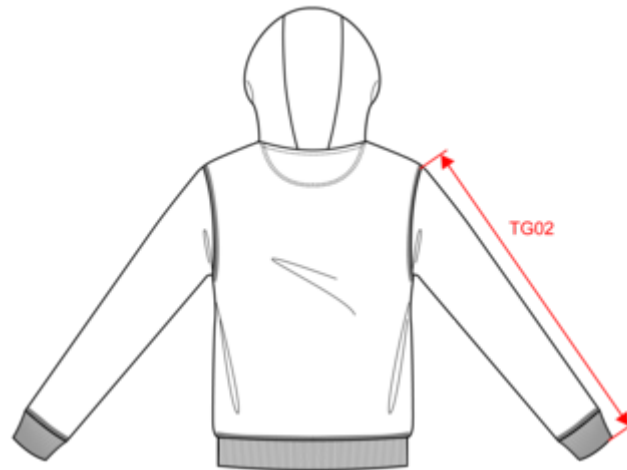

Dimensioni

Measurements in cm	XXS	XS	S	M	L	XL	XXL	3XL	4XL
TE01 - 1/2 chest width at 1.5cm below armhole	46.00	49.00	52.00	55.00	58.00	61.00	64.00	67.00	70.00
TF01 - Total height from HSP	64.50	66.50	68.50	70.50	72.50	74.50	76.50	78.50	80.50
TG02 - Long sleeve length	61.50	62.50	63.50	64.50	65.50	66.50	67.50	68.50	69.50