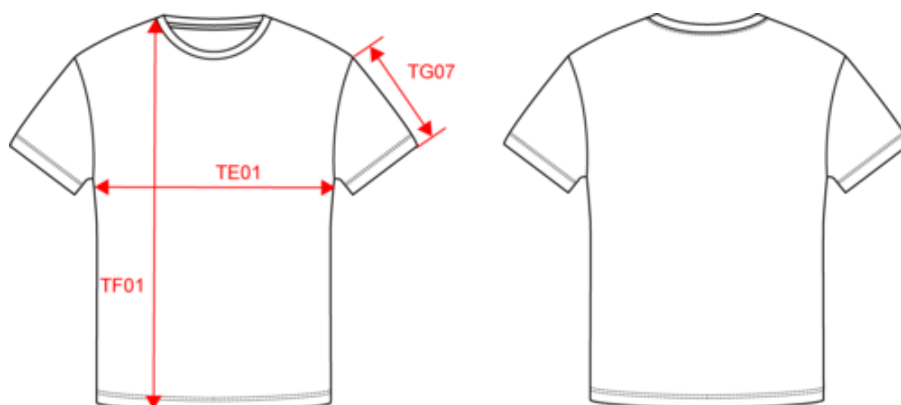

Dimensioni

Measurements in cm	XS	S	M	L	XL	XXL	3XL
TE01 - 1/2 chest width at 1.5cm below armhole	46.00	49.00	52.00	55.00	58.00	61.00	64.00
TF01 - Total height from HSP	68.00	70.00	72.00	74.00	76.00	78.00	80.00
TG07 - Short sleeve length	20.25	21.00	21.75	22.50	23.25	24.00	24.75