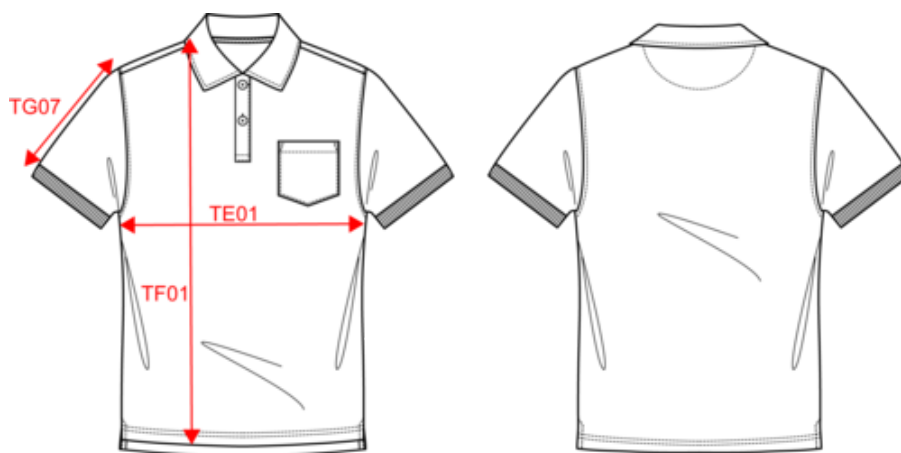

A proposito di

- Tessuto spugna comodo e traspirante.
- No label: 100% personalizzabile con il proprio marchio.
- Capo fabbricato in Portogallo.

80% cotone biologico / 20% poliestere riciclato post-consumer. Capo prodotto in Portogallo. Cotone pettinato. Tessuto in spugna. Capo con lavaggio agli enzimi. Taglio dritto. Taschino sul petto. Pattina con due bottoni. Nastrino di rinforzo a motivo spigato sul collo. Spacchetti laterali con finitura dotata di nastrino di rinforzo all'interno. Rinforzi sulle spalle. Fondo manica con bordo laterale 1 x 1. Mezzaluna sul retro.

Made with 80% Organic materials
EGL N°165651 / KARIBAN GROUP

Dimensioni

Measurements in cm	XS	S	M	L	XL	XXL	3XL
TE01 - 1/2 chest width at 1.5cm below armhole	47.00	50.00	53.00	56.00	59.00	62.00	65.00
TF03 - Front total height from HSP	67.00	69.00	71.00	73.00	75.00	77.00	79.00
TG07 - Short sleeve length	20.75	21.50	22.25	23.00	23.75	24.50	25.25