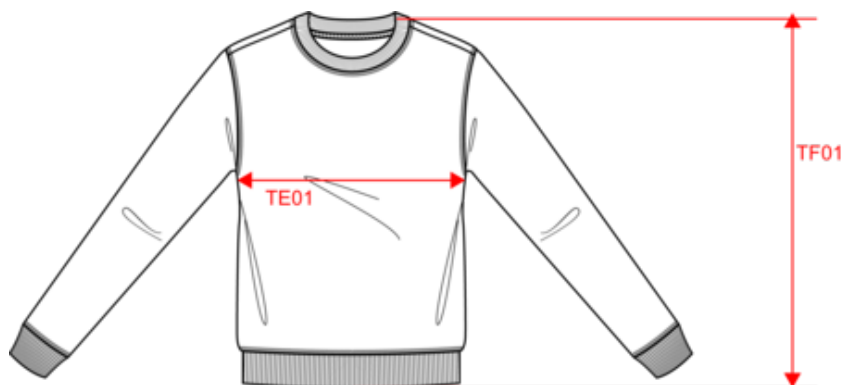

A proposito di

- Capo fabbricato in Portogallo.
- In cotone biologico, più ecologico ed etico.
- No label: 100% personalizzabile con il proprio progetto.

100% cotone biologico. Capo prodotto in Portogallo. Cotone pettinato ringspun. Taglio dritto. Capo con lavaggio agli enzimi. Interno in felpa non garzata (French Terry). Mezzaluna sulla schiena. Punto di copertura su collo, giromanica, fondo manica e fondo capo. Costine 1 x 1 su manica, collo e fondo capo. Collo con nastrino di rinforzo interno a motivo spigato. Tinto in capo dopo il confezione: i colori possono variare tra un prodotto e l'altro. A contatto con superfici o indumenti chiari potrebbero stingere.

NS414
 Felpa girocollo unisex ecosostenibile French Terry

Dimensioni

Measurements in cm	XXS	XS	S	M	L	XL	XXL	3XL	4XL
TE01 - 1/2 chest width at 1.5cm below armhole	46.00	49.00	52.00	55.00	58.00	61.00	64.00	67.00	70.00
TF01 - Total height from HSP	65.00	67.00	69.00	71.00	73.00	75.00	77.00	79.00	81.00
TG02 - Long sleeve length	61.50	62.50	63.50	64.50	65.50	66.50	67.50	68.50	69.50