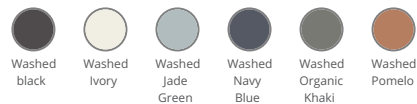

A proposito di

- Capo fabbricato in Portogallo.
- In cotone biologico, più ecologico ed etico.
- No label: 100% personalizzabile con il proprio progetto.

100% cotone biologico. Capo prodotto in Portogallo. Cotone pettinato ringspun. Taglio dritto. Capo con lavaggio agli enzimi. Interno in felpa non garzata (French Terry). Mezzaluna sulla schiena. Punto di copertura su collo, giromanica, fondo manica e fondo capo. Costine 1 x 1 su manica, collo e fondo capo. Collo con nastrino di rinforzo interno a motivo spigato. Tinto in capo dopo il confezione: i colori possono variare tra un prodotto e l'altro. A contatto con superfici o indumenti chiari potrebbero stingere.

Taglie

Informazioni complementari

Logistica

PT - Portogallo

Codice doganale

61102099

Colori

Certificazioni

NS414

Felpa girocollo unisex ecosostenibile French Terry

Informazioni colori

Washed black
 RVB : 43,39,42
 Pantone C : Neutral Black
 Pantone TCX : 19-4008TCX

Washed Ivory
 RVB : 243,232,220
 Pantone C : 7534C
 Pantone TCX : 11-4202TCX

Washed Jade Green
 RVB : 151,173,165
 Pantone C : 5635C
 Pantone TCX : 16-5304TCX

Washed Navy Blue
 RVB : 54,61,75
 Pantone C : 432C
 Pantone TCX : 19-4023TCX

Washed Organic Khaki
 RVB : 85,89,77
 Pantone C : 418C
 Pantone TCX : 19-0312TCX