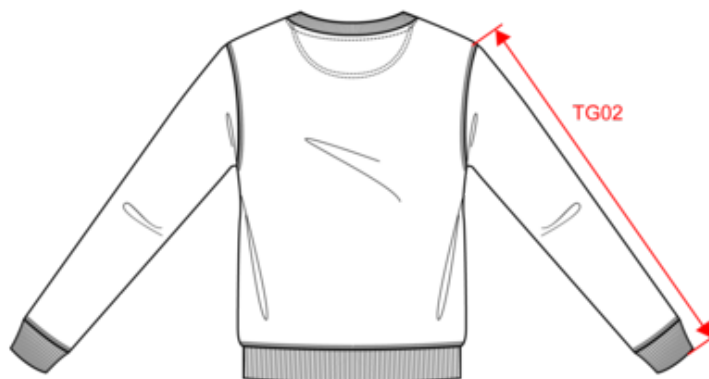

A proposito di

- Capo fabbricato in Portogallo.
- In cotone biologico, più ecologico ed etico.
- No label: 100% personalizzabile con il proprio progetto.

100% cotone biologico. Capo prodotto in Portogallo. Cotone pettinato ringspun. Taglio dritto. Capo con lavaggio agli enzimi. Interno in felpa non garzata (French Terry). Mezzaluna sulla schiena. Punto di copertura su collo, giromanica, fondo manica e fondo capo. Costine 1 x 1 su manica, collo e fondo capo. Collo con nastrino di rinforzo interno a motivo spigato. Tinto in capo dopo il confezione: i colori possono variare tra un prodotto e l'altro. A contatto con superfici o indumenti chiari potrebbero stingere.

NS414
 Felpa girocollo unisex ecosostenibile French Terry

Dimensioni

Measurements in cm	XXS	XS	S	M	L	XL	XXL	3XL	4XL
TE01 - 1/2 chest width at 1.5cm below armhole	46.00	49.00	52.00	55.00	58.00	61.00	64.00	67.00	70.00
TF01 - Total height from HSP	65.00	67.00	69.00	71.00	73.00	75.00	77.00	79.00	81.00
TG02 - Long sleeve length	61.50	62.50	63.50	64.50	65.50	66.50	67.50	68.50	69.50