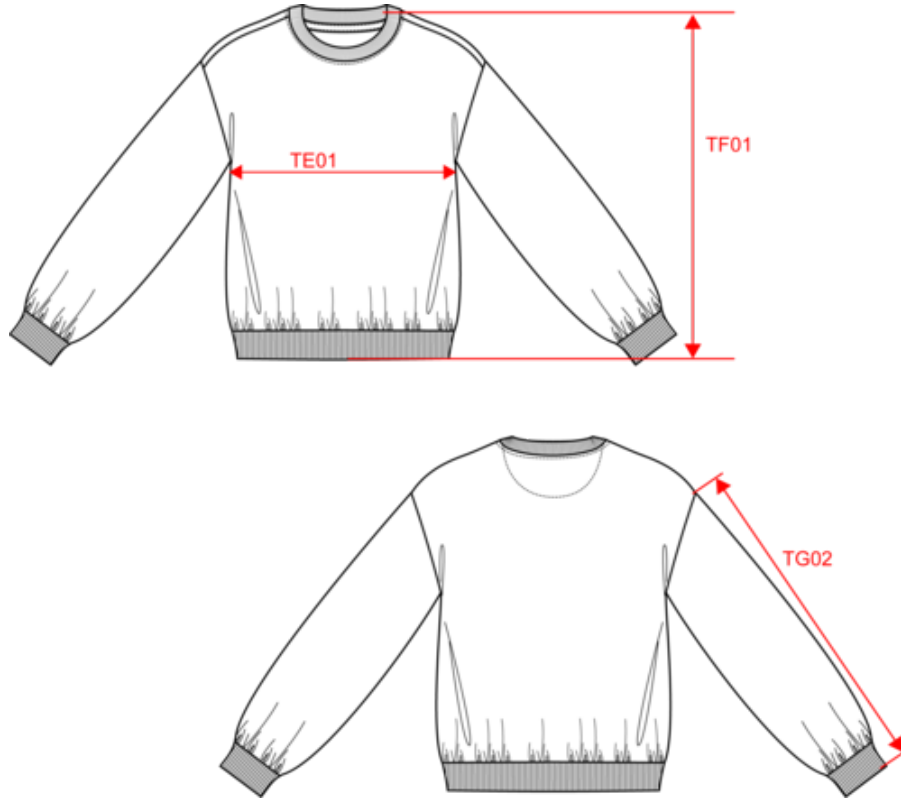

A proposito di

- Capo fabbricato in Portogallo.
- In cotone biologico, più ecologico ed etico.
- No label: 100% personalizzabile con il proprio progetto.

100% cotone biologico. Capo prodotto in Portogallo. Cotone pettinato ringspun. Taglio oversize con spalle cascanti. Capo con lavaggio agli enzimi. Interno in felpa non garzata (French Terry). Mezzaluna sulla schiena. Punto di copertura su collo, giromanica, fondo manica e fondo capo. Costine 1 x 1 su manica e fondo capo. Collo con nastrino di rinforzo interno a motivo spigato. Capo tinto dopo la confezione: i colori possono variare leggermente da un capo all'altro. A contatto con superfici o indumenti chiari potrebbero stingere.

PT - Portogallo

Codice doganale

61102099

Colori

 Washed black
 Washed Ivory
 Washed Jade Green
 Washed Navy Blue
 Washed Organic Khaki
 Washed Parma
 Washed Pomelo

Certificazioni

NS415

Felpa unisex oversize ecosostenibile French Terry

Dimensioni

Measurements in cm	XS	S	M	L	XL	XXL
TE01 - 1/2 chest width at 1.5cm below armhole	61.00	64.00	67.00	70.00	73.00	76.00
TF01 - Total height from HSP	61.50	63.50	65.50	67.50	69.50	71.50
TG02 - Long sleeve length	48.00	48.75	49.50	50.25	51.00	51.75