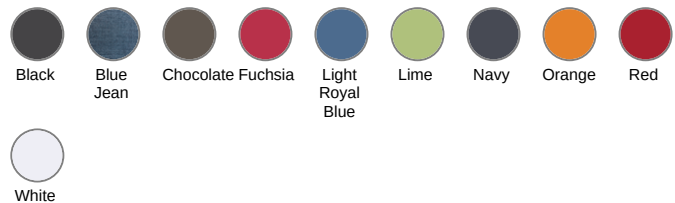

KARIBAN

K822

Tunica donna

- Lavabile a 60°, ideale per un uso professionale.
- Tessuto resistente, morbido e duraturo.
- Taglio leggero e comodo.

65% poliestere / 35% cotone. Lavaggio 60 °C. Tessuto resistente e taglio regolare. Ampia tasca sul davanti divisa in 2 scomparti con 1 taschina interna. Patte di regolazione laterali con 2 automatici. Bordino rigato a contrasto nella parte superiore della tasca. 1 etichetta per il nome all'interno. Parte inferiore arrotondata. Lunghezza taglia L/XL: 78 cm.

Certificazioni

Informazioni complementari

Logistica

Paese d'origine

PK - Pakistan

Codice doganale

62114310