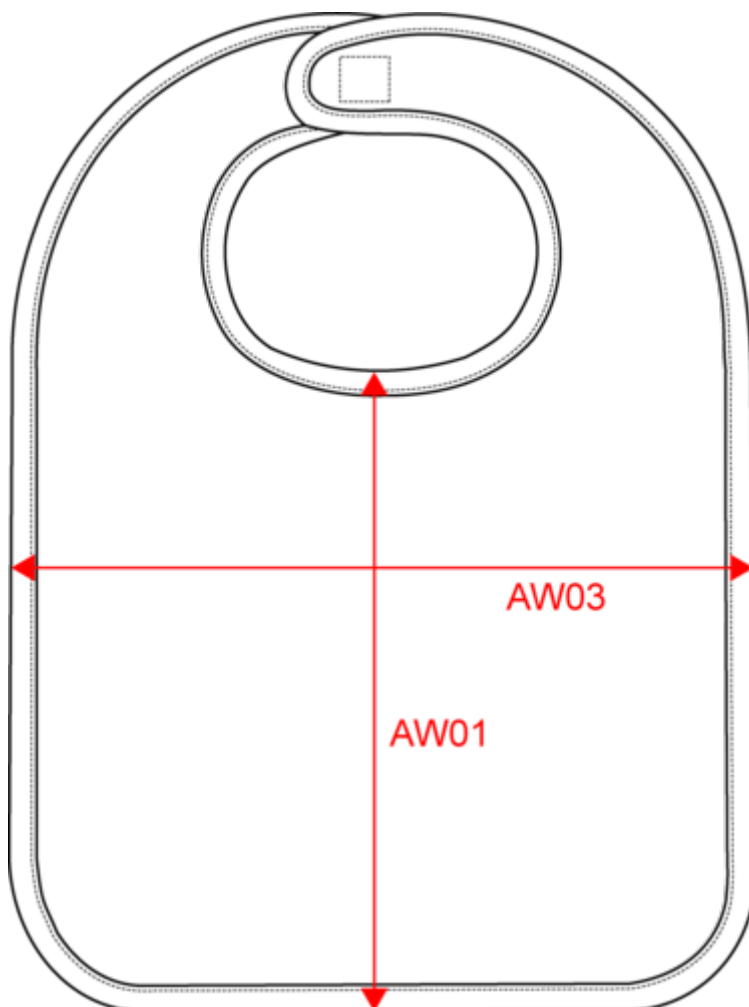

K833

Bavaglino

in spugna per neonati

- Pratica chiusura a strappo.
- Leggerezza, morbidezza e comfort extra.
- Finitura con sbieco.

100% Cotone. Chiusura con Velcro. Bordi rinforzati. Misure H: cm 22
- L: cm 29.

in spugna per neonati

Dimensioni

Measurements in cm	One Size
AW01 - Middle front height	22.00
AW03 - Total width	29.00

KARIBAN

K833

Bavaglino

in spugna per neonati

Informazioni colori

White

RVB : 236,236,252
Pantone C : White
Pantone TCX : 11-0601TCX

White

RVB : 236,236,252
Pantone C : White
Pantone TCX : 11-0601TCX

Pink

RVB : 234,189,216
Pantone C : 706C
Pantone TCX : 13-2807TCX

White

RVB : 236,236,252
Pantone C : White
Pantone TCX : 11-0601TCX

Sky Blue

RVB : 136,169,206
Pantone C : 5425C
Pantone TCX : 14-4121TCX

Logistica

5

100

Sizes	Width (cm)	Height (cm)	Length (cm)	Net weight (kg)	Gross weight (kg)	Pieces/Box	Pieces/Bundle
One Size	30.00	40.00	40.00	4.5	5	100	1