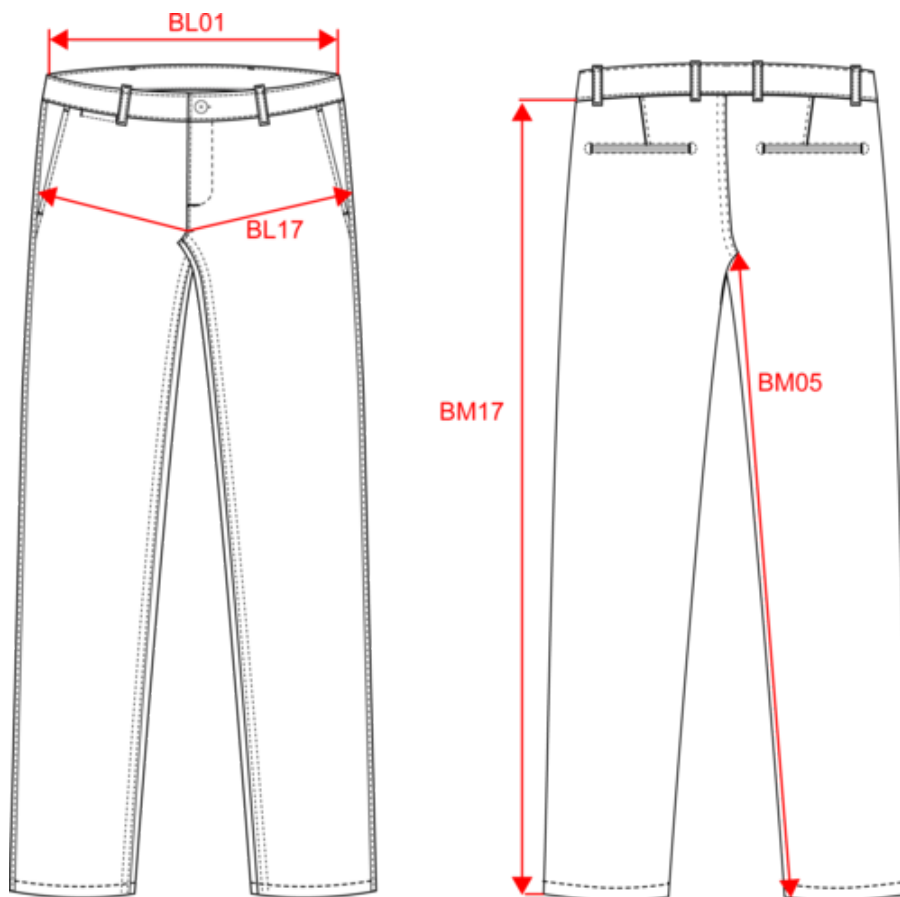

K740

K7005

KARIBAN

K741

Pantaloni Chino donna

Dimensioni

Measurements in cm	38 IT	40 IT	42 IT	44 IT	46 IT	48 IT	50 IT	52 IT
BL01 - 1/2 waist width (buttoned up and front band over back band)	35.40	37.00	39.00	41.00	43.00	45.00	47.00	49.00
BL17 - 1/2 hip width (measured parallel to waistband)	45.00	47.00	49.00	51.00	53.00	55.00	57.00	59.00
BM05 - Inseam length	83.00	83.00	83.00	83.50	83.50	84.00	84.00	84.50
BM17 - Side length (waistband excluded)	99.50	100.00	100.50	101.50	102.00	103.00	103.50	104.50

Taille fabricant	Pays-Bas	Italie	Portugal	Espagne	Royaume-Uni	Allemagne
32 FR	30 NL	36 IT	32 PT	32 ES	6 UK	30 DE
34 FR	32 NL	38 IT	34 PT	34 ES	8 UK	32 DE
36 FR	34 NL	40 IT	36 PT	36 ES	10 UK	34 DE
38 FR	36 NL	42 IT	38 PT	38 ES	12 UK	36 DE
40 FR	38 NL	44 IT	40 PT	40 ES	14 UK	38 DE
42 FR	40 NL	46 IT	42 PT	42 ES	16 UK	40 DE
44 FR	42 NL	48 IT	44 PT	44 ES	18 UK	42 DE
46 FR	44 NL	50 IT	46 PT	46 ES	20 UK	44 DE
48 FR	46 NL	52 IT	48 PT	48 ES	22 UK	46 DE
50 FR	48 NL	54 IT	50 PT	50 ES	24 UK	48 DE