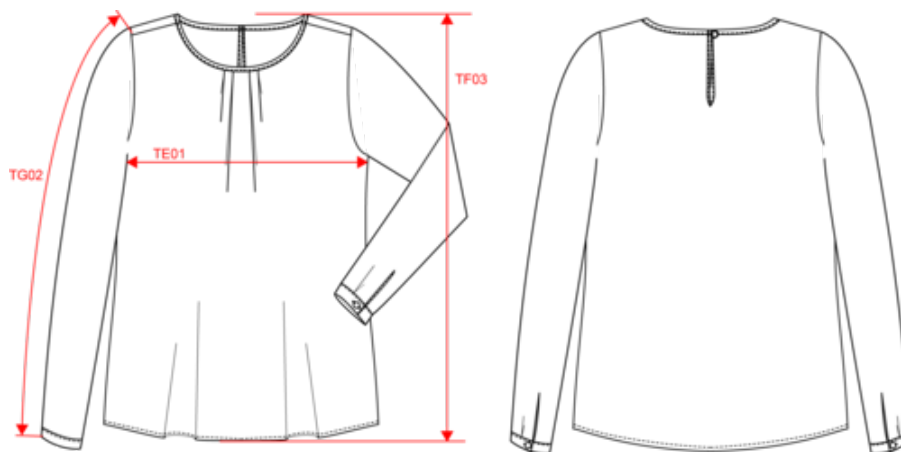

100% poliestere. Tessuto crêpe fluido e leggero. Girocollo rifinito in tralice. Piccole plissettature al collo sul davanti. Chiusura sul retro e sul fondo delle maniche con un bottone coperto.

38 IT (34 FR) 40 IT (36 FR) 42 IT (38 FR) 44 IT (40 FR) 46 IT (42 FR) 48 IT (44 FR) 50 IT (46 FR) 85 g/m²

62064000

Black

Deep
Sea
Blue

Off
White

KARIBAN

K5003

Blusa donna crêpe manica lunga

Dimensioni

Measurements in cm	38 IT	40 IT	42 IT	44 IT	46 IT	48 IT	50 IT
TE01 - 1/2 chest width at 1.5cm below armhole	45.50	47.50	49.50	51.50	53.50	55.50	57.50
TF03 - Front total height from HSP	63.00	64.00	65.00	66.00	67.00	68.00	69.00
TG02 - Long sleeve length	60.25	61.25	62.25	63.25	64.25	65.25	66.25