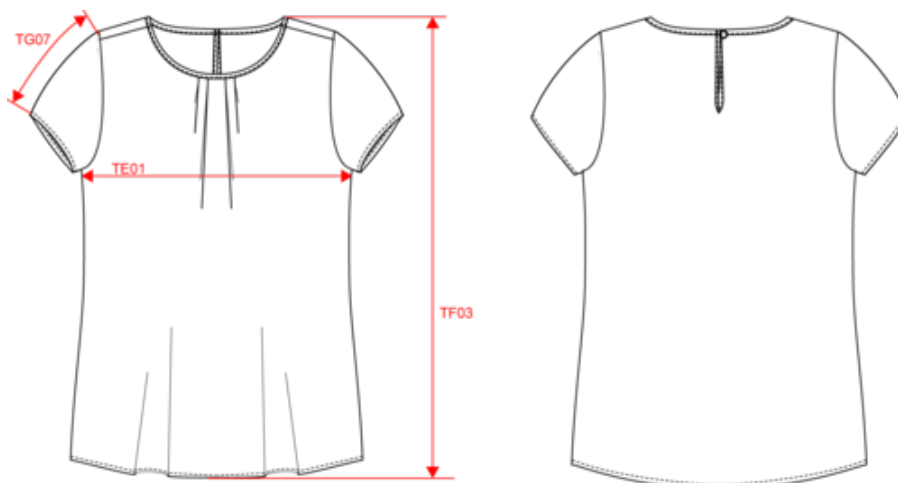

100% poliestere. Tessuto crêpe fluido e leggero. Girocollo. Piccole plissettature al collo sul davanti. Chiusura posteriore con bottone tono su tono.

38 IT (34 FR) 40 IT (36 FR) 42 IT (38 FR) 44 IT (40 FR) 46
IT (42 FR) 48 IT (44 FR) 50 IT (46 FR)

Dimensioni

Measurements in cm	38 IT	40 IT	42 IT	44 IT	46 IT	48 IT	50 IT
TE01 - 1/2 chest width at 1.5cm below armhole	45.50	47.50	49.50	51.50	53.50	55.50	57.50
TF03 - Front total height from HSP	63.00	64.00	65.00	66.00	67.00	68.00	69.00
TG07 - Short sleeve length	11.00	11.50	12.00	12.50	13.00	13.50	14.00