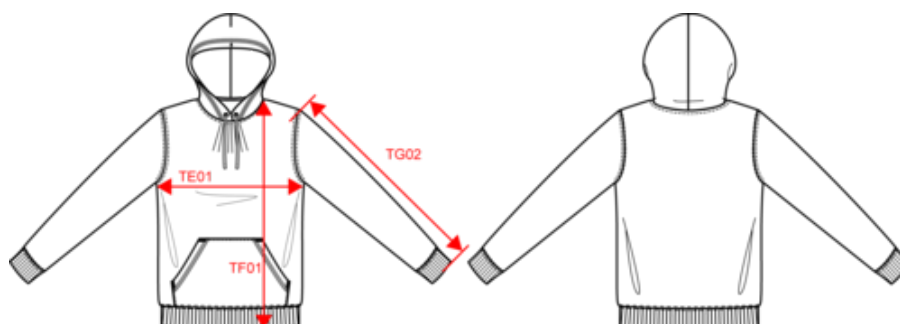

80% cotone / 20% poliestere. Cotone pettinato. Felpe garzata a basso restringimento. Lavaggio al silicone. Nastrino di rinforzo in contrasto al collo. Interno cappuccio in contrasto. Tasca frontale a marsupio. Polsini e girovita in costina.

K443

Felpa con cappuccio

Dimensioni

Measurements in cm	XS	S	M	L	XL	XXL	3XL	4XL
TE01 - 1/2 chest width at 1.5cm below armhole	51.00	54.00	57.00	60.00	63.00	66.00	69.00	72.00
TF01 - Total height from HSP	69.00	71.00	73.00	75.00	77.00	79.00	81.00	83.00
TG02 - Long sleeve length	63.50	65.00	67.00	68.00	69.50	71.00	72.50	74.00