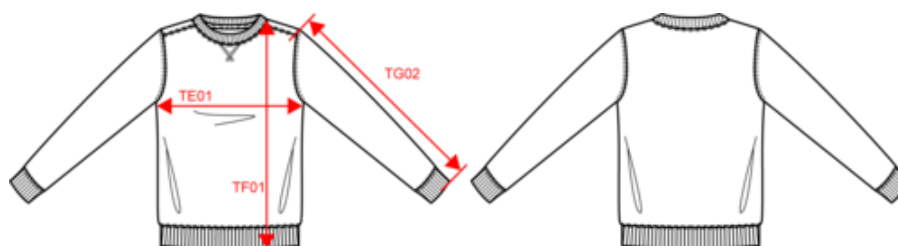

KARIBAN

K442

Felpa girocollo unisex

- Felpa garzata con lavorazione a 3 fili e trattamento LSF che offre un'eccellente superficie di stampa e un'elevata resistenza e stabilità ai lavaggi.
- Si adatta allo spirito urbano e casual della gamma di felpe LSF.
- Morbidezza e comfort garantiti.

80% cotone / 20% poliestere. Cotone pettinato. Felpa garzata a basso restringimento. Lavaggio al silicone. Collo in costina e maniche Set-in. Nastrino di rinforzo al collo in contrasto di colore (Contrasto in colore Heather Grey per tutte le varianti colore, escluso per la variante Oxford Grey dove il contrasto è nel colore Middle Grey). Collo, polsini e girovita in costina.

Certificazioni

Informazioni complementari

Logistica

Paese d'origine

Codice doganale

KARIBAN

K442

Felpa girocollo unisex

Dimensioni

Measurements in cm	XS	S	M	L	XL	XXL	3XL	4XL
TE01 - 1/2 chest width at 1.5cm below armhole	51.00	54.00	57.00	60.00	63.00	66.00	69.00	72.00
TF01 - Total height from HSP	69.00	71.00	73.00	75.00	77.00	79.00	81.00	83.00
TG02 - Long sleeve length	65.00	66.00	67.00	68.00	69.00	70.00	71.00	72.00