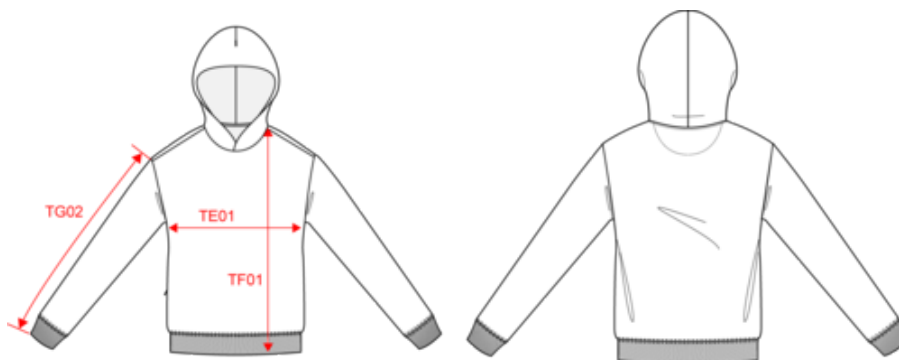

KARIBAN

K4018

Felpa unisex oversize con cappuccio in felpa

Dimensioni

Measurements in cm	XXS	XS	S	M	L	XL	XXL	3XL
TE01 - 1/2 chest width at 1.5cm below armhole	50.00	53.00	56.00	59.00	62.00	65.00	68.00	71.00
TF01 - Total height from HSP	66.00	68.00	70.00	72.00	74.00	76.00	78.00	80.00
TG02 - Long sleeve length	54.00	54.75	55.50	56.25	57.00	57.75	58.50	59.25