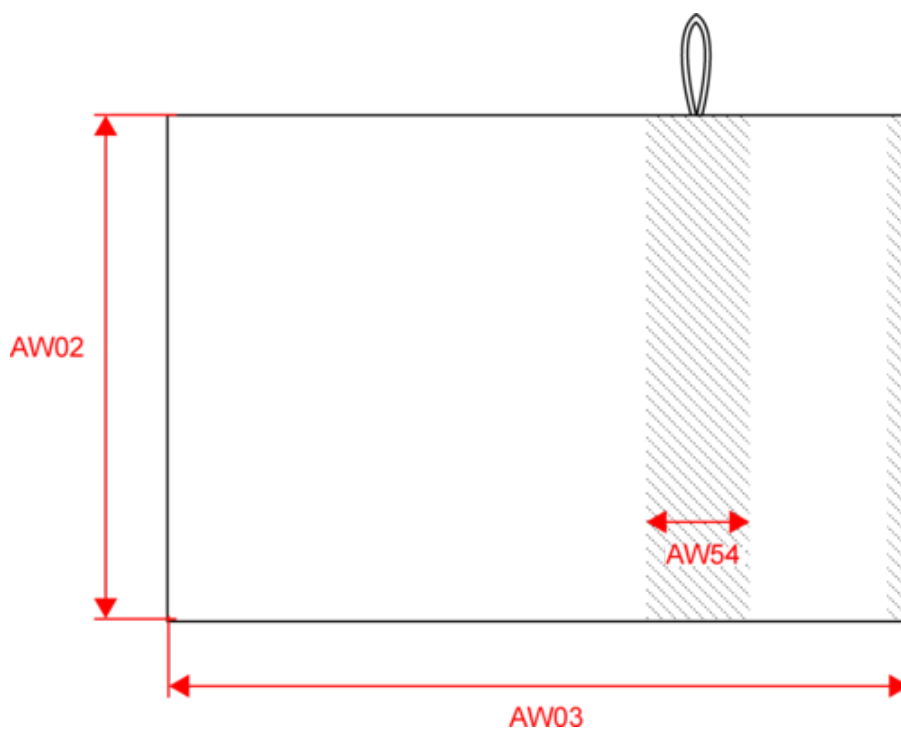

## Guanto da toilette

- Pratica asola per appendere.
- Bordino di 3 cm per semplificare la personalizzazione.
- Indispensabile da bagno.

100% cotone. Bordino largo 3 cm per semplificare la personalizzazione. Asola per appenderlo.

## Dimensioni

Measurements in cm	One Size
AW02 - Total height	15.00
AW03 - Total width	22.00
AW54 - Hauteur liteau	3.00