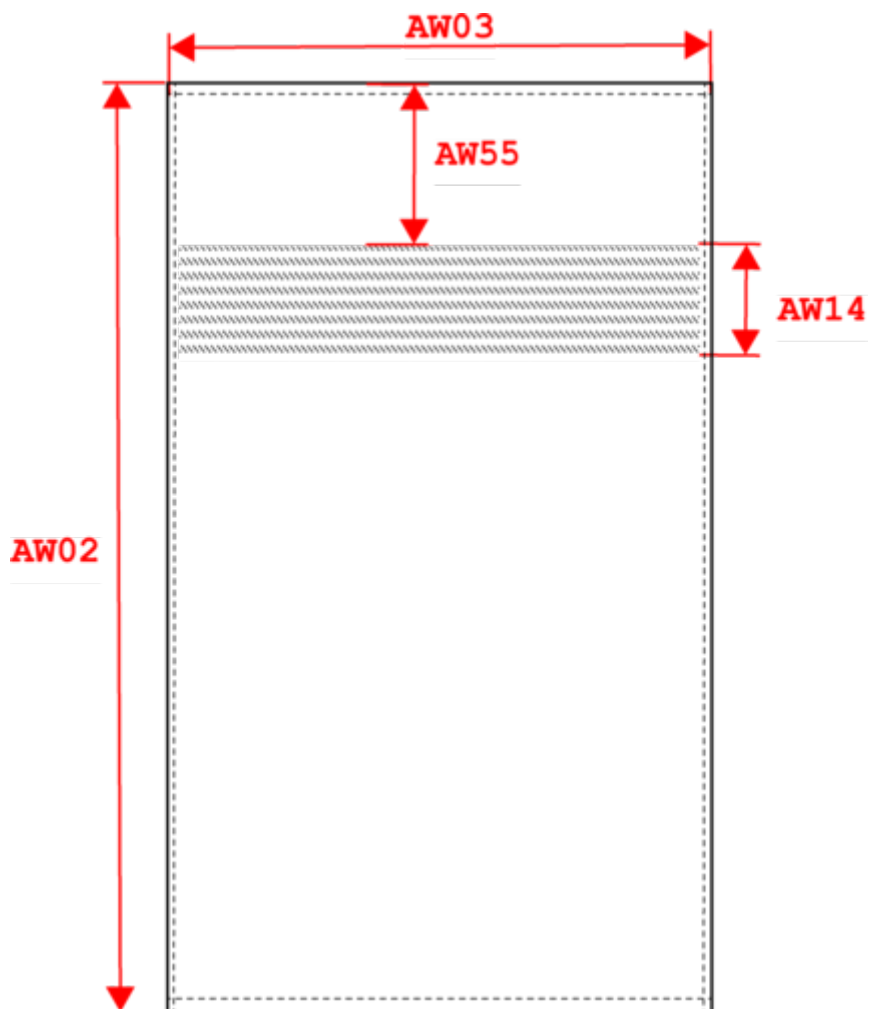

KARIBAN

K113

Asciugamano da bagno

- 18 colori disponibili.
- Tessuto 100% cotone.
- Indispensabile da bagno.

100% Cotone. Misure: cm 70 x cm 140.

Certificazioni

Informazioni complementari

Logistica

Paese d'origine

TR - Turchia

Codice doganale

63026000

KARIBAN

K113

Asciugamano da bagno

Dimensioni

Measurements in cm	One Size
AW02 - Total height	140.00
AW03 - Total width	70.00
AW14 - Finishing height	8.00
AW55 - Position litem du bord	9.00

KARIBAN

K113

Asciugamano da bagno

Informazioni colori

 Azur Blue RVB : 125,150,199 Pantone C : 652C Pantone TCX : 16-4030TCX	 Black RVB : 35,35,37 Pantone C : 433C / Black Pantone TCX : 19-4012TCX / 19-4004TCX	 Bordeaux RVB : 73,34,42 Pantone C : 49.75C Pantone TCX : 19-1627TCX	 Burnt Orange RVB : 185,73,37 Pantone C : 1675C Pantone TCX : 18-1354TCX	 Chocolate RVB : 63,52,49 Pantone C : 412C Pantone TCX : 19-0910TCX
 Dark Grey RVB : 63,60,60 Pantone C : 447C Pantone TCX : 19-0000TCX	 Forest Green RVB : 41,62,48 Pantone C : 5605C Pantone TCX : 19-5918TCX	 Fuchsia RVB : 188,21,94 Pantone C : 7425C Pantone TCX : 18-1945TCX	 Light Angora RVB : 205,192,177 Pantone C : 4247C Pantone TCX : 13-1104TCX	 Lime RVB : 151,202,91 Pantone C : 367C Pantone TCX : 14-0244TCX
 Mastic RVB : 199,172,150 Pantone C : 2310C Pantone TCX : 16-1320TCX	 Navy RVB : 41,46,56 Pantone C : 433C / Black Pantone TCX : 19-4012TCX / 19-4004TCX	 Pale Pink RVB : 244,202,209 Pantone C : 692C Pantone TCX : 12-1310TCX	 Red RVB : 195,32,54 Pantone C : 200C Pantone TCX : 19-1664TCX	 Royal Blue RVB : 33,59,127 Pantone C : 7687C Pantone TCX : 19-3952TCX
 Tropical Blue RVB : 0,111,159 Pantone C : 7468C Pantone TCX : 18-4537TCX	 True Yellow RVB : 254,203,0 Pantone C : 116C Pantone TCX : 13-0752TCX	 White RVB : 236,236,252 Pantone C : White Pantone TCX : 11-0601TCX		

Logistica  2  20

Sizes	Width (cm)	Height (cm)	Length (cm)	Net weight (kg)	Gross weight (kg)	Pieces/Box	Pieces/Bundle
One Size	60.00	40.00	40.00	9.75	10.8	20	1