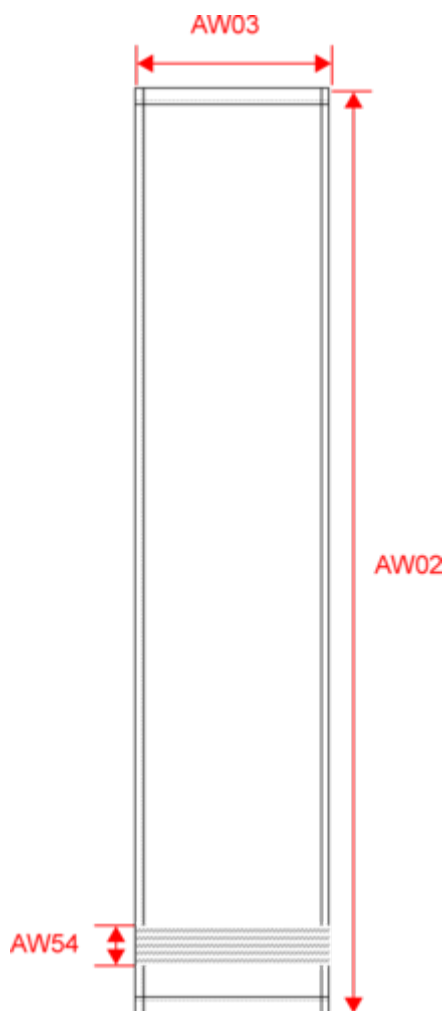

KARIBAN

K108

Asciugamano sport

- Pratico laccetto.
- Bordo di 6 cm per semplificare la personalizzazione.
- Tessuto 100% cotone.

100% cotone. Bordi laterali per la personalizzazione di 6 cm e gancio per appendere l'asciugamano.

Dimensioni

Measurements in cm	One Size
AW02 - Total height	140.00
AW03 - Total width	30.00
AW54 - Hauteur liteau	6.00

KARIBAN

K108

Asciugamano sport

Informazioni colori

Black

RVB : 35,35,37
Pantone C : 433C / Black
Pantone TCX : 19-4012TCX / 19-4004TCX

Navy

RVB : 41,46,56
Pantone C : 433C / Black
Pantone TCX : 19-4012TCX / 19-4004TCX

White

RVB : 236,236,252
Pantone C : White
Pantone TCX : 11-0601TCX

Logistica

5

50

Sizes	Width (cm)	Height (cm)	Length (cm)	Net weight (kg)	Gross weight (kg)	Pieces/Box	Pieces/Bundle
One Size	40.00	40.00	60.00	9.69	11.41	50	1