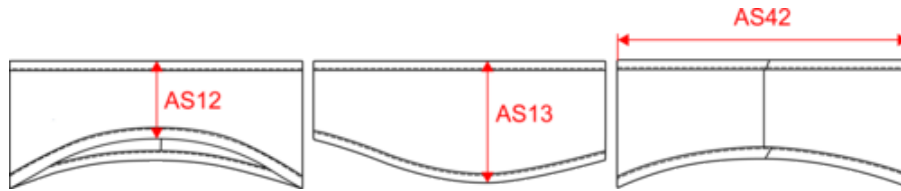

Certificazioni

Informazioni complementari

Logistica

Paese d'origine

Codice doganale

KP880

Fascia in pile

Dimensioni

Measurements in cm	One Size
AS12 - Front height	7.00
AS13 - Side height	10.00
	25.00

KP880

Fascia in pile

Informazioni colori

Black

RVB : 35,35,37
Pantone C : Black
Pantone TCX : 19-4004TCX

Dark Grey

RVB : 63,60,60
Pantone C : 447C
Pantone TCX : 19-0000TCX