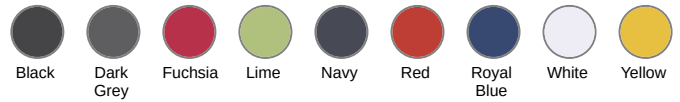

KP801

Cintura colorata

- 10 colori disponibili.
- 100% plastica: non suona in aeroporto e non genera energia elettrostatica.
- Materiale resistente e leggermente elasticizzato per un maggiore comfort.

100% elastomero termo-plastico. Fibbia in plastica trasparente. Misure disponibili dalla XS alla 3XL. Vendita nella sua scatola in plastica rigida.

One Size

Certificazioni

Informazioni complementari

Logistica

Paese d'origine

CN - Cina

Codice doganale

39262000