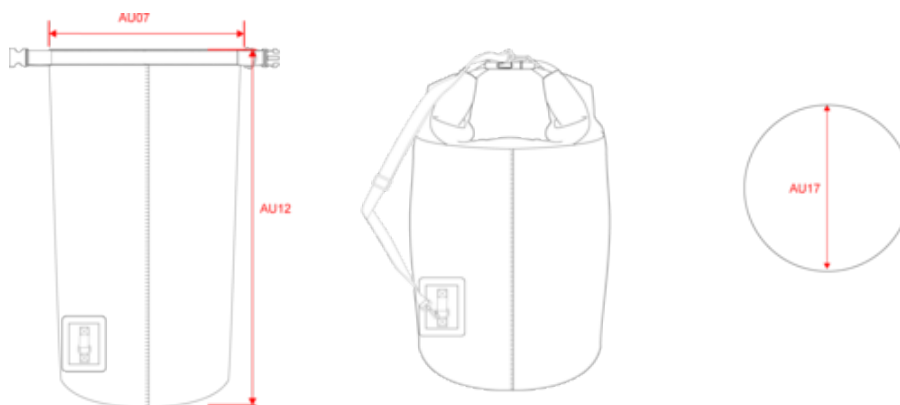

Logistica

Paese d'origine

Codice doganale

Aqua
Blue

KI0646

Borsa impermeabile Roll-Top 15 litri

Dimensioni

| Measurements in cm | One Size |
|-----------------------------|----------|
| AU07 - Total width | 34.00 |
| AU09 - Depth of bottom part | 22.00 |
| AU12 - Total height | 57.00 |

KI0646

Borsa impermeabile Roll-Top 15 litri

Informazioni colori

Aqua Blue

RVB : 24,110,162
Pantone C : 7690C
Pantone TCX : 18-4032TCX

Logistica  1  25

| Sizes | Width (cm) | Height (cm) | Length (cm) | Net weight (kg) | Gross weight (kg) | Pieces/Box | Pieces/Bundle |
|----------|------------|-------------|-------------|-----------------|-------------------|------------|---------------|
| One Size | 37.00 | 23.00 | 47.00 | 9.5 | 10 | 25 | 0 |