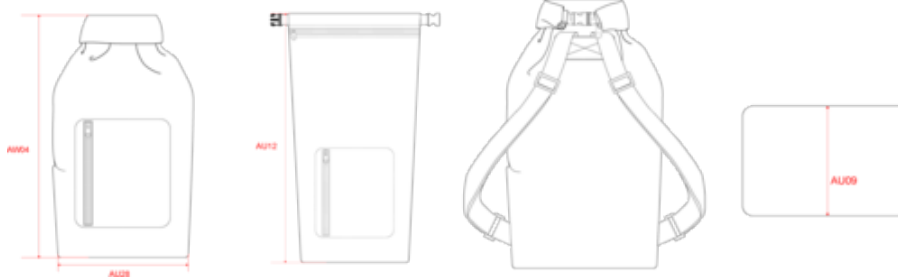

Borsa mare idrorepellente in polivinile (PVC) Tarpaulin Roll-Top. Chiusura superiore con zip e fibbie, spallacci regolabili in webbing, tasca frontale con zip idrorepellente.

Black

Certificazioni

Informazioni complementari

Logistica

Paese d'origine

Codice doganale

KI0613

Borsa mare idrorepellente Roll-Top

Dimensioni

Measurements in cm	One Size
AU09 - Depth of bottom part	20.00
AU12 - Total height	70.00
AU28 - Bottom width	30.00
AW04 - Side height	56.00

KI0613

Borsa mare idrorepellente Roll-Top

Informazioni colori

Black

RVB : 35,35,37
Pantone C : Black
Pantone TCX : 19-4004TCX

Logistica  30

Sizes	Width (cm)	Height (cm)	Length (cm)	Net weight (kg)	Gross weight (kg)	Pieces/Box	Pieces/Bundle
One Size	40.00	38.00	47.00	14.4	15.6	30	0