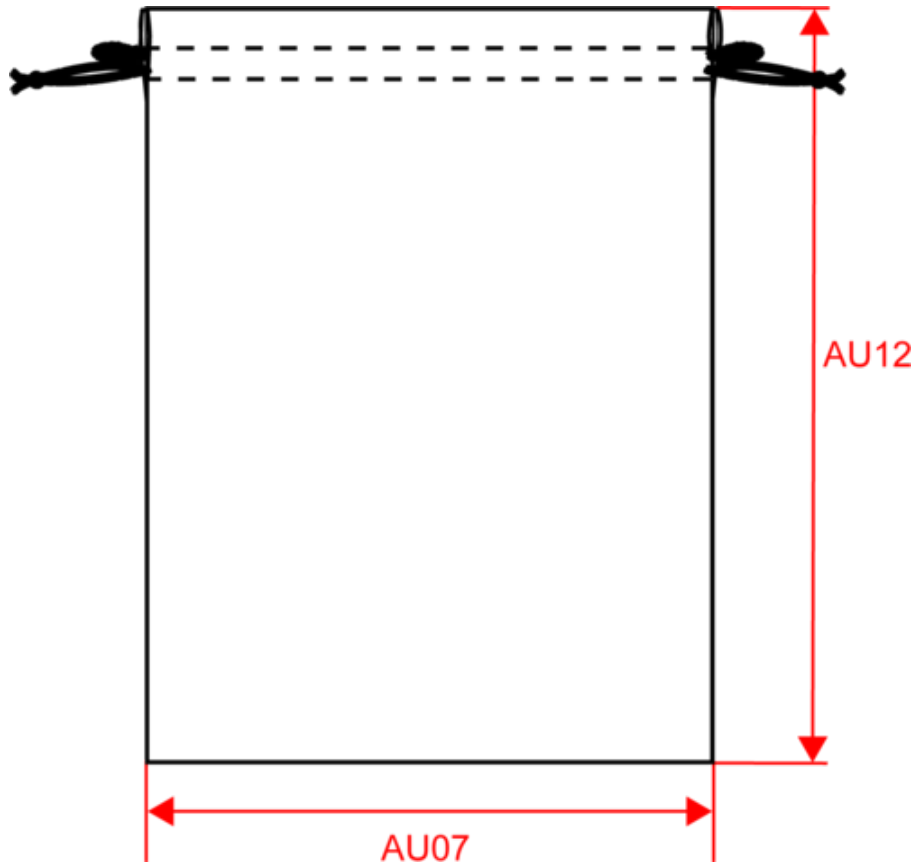

Borsa portatutto con chiusura a strozzo.

Dimensioni

Measurements in cm	XS	S	M	L	XL
AU07 - Total width	10.00	14.00	20.00	25.00	30.00
AU12 - Total height	15.00	23.00	26.00	32.00	44.00

KI0750

Borsa portatutto con chiusura a strozzo.

Informazioni colori

 **Natural**

RVB : 229,227,215

Pantone C : 7534C / -

Pantone TCX : 12-0404TCX / -

Logistica

Sizes	Width (cm)	Height (cm)	Length (cm)	Net weight (kg)	Gross weight (kg)	Pieces/Box	Pieces/Bundle
XS	26.00000	28.00000	34.00000	4.50000	7.00000	500	0
S	32.00000	25.00000	50.00000	7.60000	10.00000	400	0
M	42.00000	18.00000	54.00000	7.50000	8.86000	300	0
L	39.00000	18.00000	50.00000	7.00000	8.20000	200	0
XL	32.00000	20.00000	46.00000	6.90000	9.40000	130	1