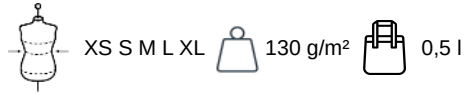

KI0750

Borsa portatutto con chiusura a strozzo.

- Apertura e chiusura veloce e facile.
- Cotone facile da personalizzare.
- Si ripiega e si ripone facilmente dopo l'uso.

100% cotone. Borsa in cotone con chiusura a strozzo. Diverse taglie disponibili.

Borsa portatutto con chiusura a strozzo.

Dimensioni

Measurements in cm	XS	S	M	L	XL
AU07 - Total width	10.00	14.00	20.00	25.00	30.00
AU12 - Total height	15.00	23.00	26.00	32.00	44.00

KI0750

Borsa portatutto con chiusura a strozzo.

Informazioni colori

 **Natural**

RVB : 229,227,215

Pantone C : 7534C / -

Pantone TCX : 12-0404TCX / -

Logistica

Sizes	Width (cm)	Height (cm)	Length (cm)	Net weight (kg)	Gross weight (kg)	Pieces/Box	Pieces/Bundle
XS	26.00000	28.00000	34.00000	4.50000	7.00000	500	0
S	32.00000	25.00000	50.00000	7.60000	10.00000	400	0
M	42.00000	18.00000	54.00000	7.50000	8.86000	300	0
L	39.00000	18.00000	50.00000	7.00000	8.20000	200	0
XL	32.00000	20.00000	46.00000	6.90000	9.40000	130	1