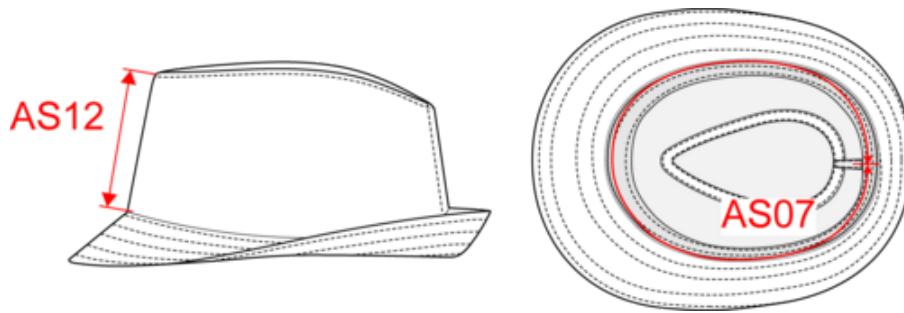

65040000

Black

White

KP612

Cappello di paglia stile Panama rétro

Dimensioni

Measurements in cm	57 cm	59 cm
AS07 - Total circumference	57.00	59.00
AS12 - Front height	9.50	9.50

KP612