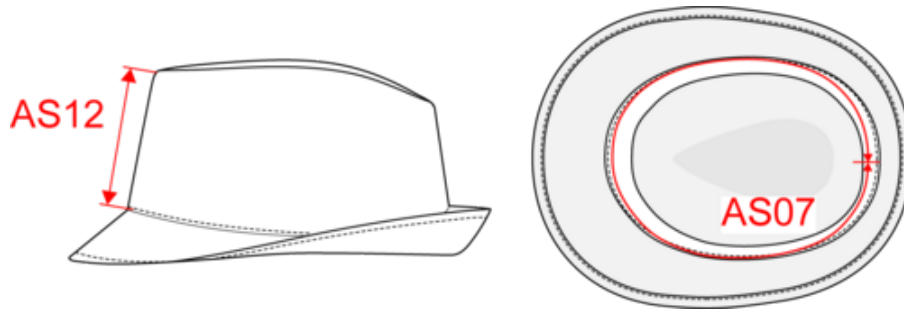

Cappello in fibra vegetale intrecciato ed aerato. Venduto senza nastro. Il nastro adatto (modello KP609) deve essere ordinato separatamente nella taglia corrispondente.

57 cm 59 cm

Certificazioni

Informazioni complementari

Cappello Panama intrecciato

Dimensioni

Measurements in cm	57 cm	59 cm
AS07 - Total circumference	57.00	59.00
AS12 - Front height	10.00	10.00

KP613

Cappello Panama intrecciato

Informazioni colori

 **Natural**

RVB : 229,227,215

Pantone C : 447C / 7534C

Pantone TCX : 19-0000TCX / 12-0404TCX

Logistic:  25  50

Sizes	Width (cm)	Height (cm)	Length (cm)	Net weight (kg)	Gross weight (kg)	Pieces/Box	Pieces/Bundle
57 cm	30.00	38.00	52.00	3.5	5	50	0
59 cm	30.00	38.00	52.00	3.5	5	50	0