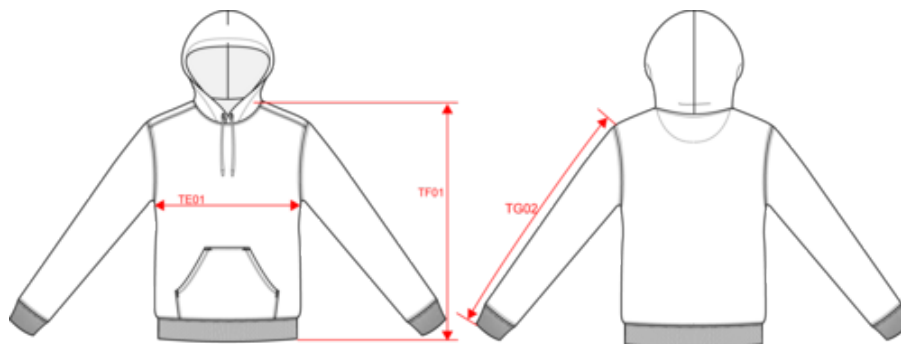

KARIBAN

K4037

Felpa con cappuccio 80/20

unisex

- Capo fabbricato in Portogallo.
- Lavorazione a 3 fili LSF (Low Shrinkage Fleece): superficie esterna 100% cotone.
- Interno morbido in felpa garzata.

80% cotone / 20% poliestere. Tessuto in felpa garzata LSF 3 fili (Low Shrinkage Fleece) con trattamento antipilling. Capo fabbricato in Portogallo. Taglio straight. Struttura tagliata e cucita. Costina 1x1 a struttura tubolare per una migliore finitura a fondo manica e fondo capo. Tasca a canguro. Cappuccio foderato 100% in cotone jersey con coulisse piatta e occhielli ad asola. Finitura a mezzaluna all'interno del collo. Finitura a doppia impuntura a fondo manica e fondo capo. Nessuna etichetta con il nome del marchio sul collo; solo una piccola etichetta con l'indicazione della taglia per semplificare la personalizzazione.

KARIBAN

K4037

Felpa con cappuccio 80/20 unisex

Dimensioni

Measurements in cm	XS	S	M	L	XL	XXL	3XL	4XL	5XL
TE01 - 1/2 chest width at 1.5cm below armhole	49.00	52.00	55.00	58.00	61.00	64.00	67.00	70.00	73.00
TF01 - Total height from HSP	67.50	69.50	71.50	73.50	75.50	77.50	79.50	81.50	83.50
TG02 - Long sleeve length	62.50	63.50	64.50	65.50	66.50	67.50	68.50	69.50	70.50