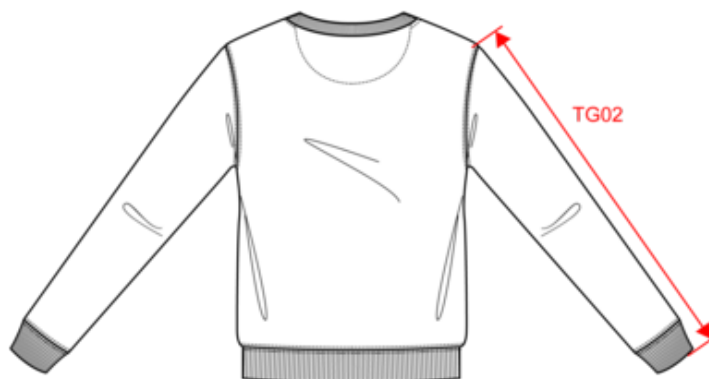

KARIBAN

K4035

Felpa girocollo 80/20 unisex

- Capo fabbricato in Portogallo.
- Lavorazione a 3 fili LSF (Low Shrinkage Fleece): superficie esterna 100% cotone.
- Interno morbido in felpa garzata.

80% cotone / 20% poliestere. Tessuto in felpa 3 fili garzata LSF (Low Shrinkage Fleece) con trattamento antipilling. Capo fabbricato in Portogallo. Taglio straight. Collo rotondo. Struttura tagliata e cucita. Costina 1x1 a struttura tubolare per una migliore finitura su collo, fondo manica e fondo capo. Finitura a mezzaluna all'interno del collo. Finitura a doppia impuntura a fondo manica e fondo capo. Nessuna etichetta con il nome del marchio sul collo; solo una piccola etichetta con l'indicazione della taglia per semplificare la personalizzazione.

K4038

KARIBAN

K4035

Felpa girocollo 80/20 unisex

Dimensioni

Measurements in cm	XS	S	M	L	XL	XXL	3XL	4XL	5XL
TE01 - 1/2 chest width at 1.5cm below armhole	49.00	52.00	55.00	58.00	61.00	64.00	67.00	70.00	73.00
TF01 - Total height from HSP	68.00	70.00	72.00	74.00	76.00	78.00	80.00	82.00	84.00
TG02 - Long sleeve length	62.50	63.50	64.50	65.50	66.50	67.50	68.50	69.50	70.50