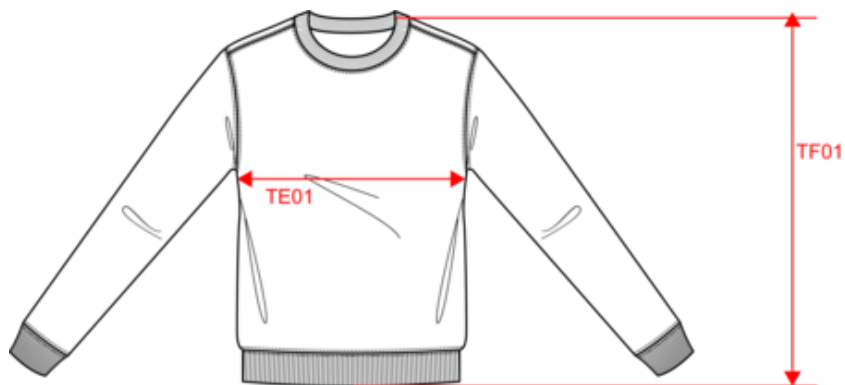

KARIBAN

K4035

Felpa girocollo 80/20 unisex

- Capo fabbricato in Portogallo.
- Lavorazione a 3 fili LSF (Low Shrinkage Fleece): superficie esterna 100% cotone.
- Interno morbido in felpa garzata.

80% cotone / 20% poliestere. Tessuto in felpa 3 fili garzata LSF (Low Shrinkage Fleece) con trattamento antipilling. Capo fabbricato in Portogallo. Taglio straight. Collo rotondo. Struttura tagliata e cucita. Costina 1x1 a struttura tubolare per una migliore finitura su collo, fondo manica e fondo capo. Finitura a mezzaluna all'interno del collo. Finitura a doppia impuntura a fondo manica e fondo capo. Nessuna etichetta con il nome del marchio sul collo; solo una piccola etichetta con l'indicazione della taglia per semplificare la personalizzazione.

K4038

KARIBAN

K4035

Felpa girocollo 80/20 unisex

Dimensioni

Measurements in cm	XS	S	M	L	XL	XXL	3XL	4XL	5XL
TE01 - 1/2 chest width at 1.5cm below armhole	49.00	52.00	55.00	58.00	61.00	64.00	67.00	70.00	73.00
TF01 - Total height from HSP	68.00	70.00	72.00	74.00	76.00	78.00	80.00	82.00	84.00
TG02 - Long sleeve length	62.50	63.50	64.50	65.50	66.50	67.50	68.50	69.50	70.50