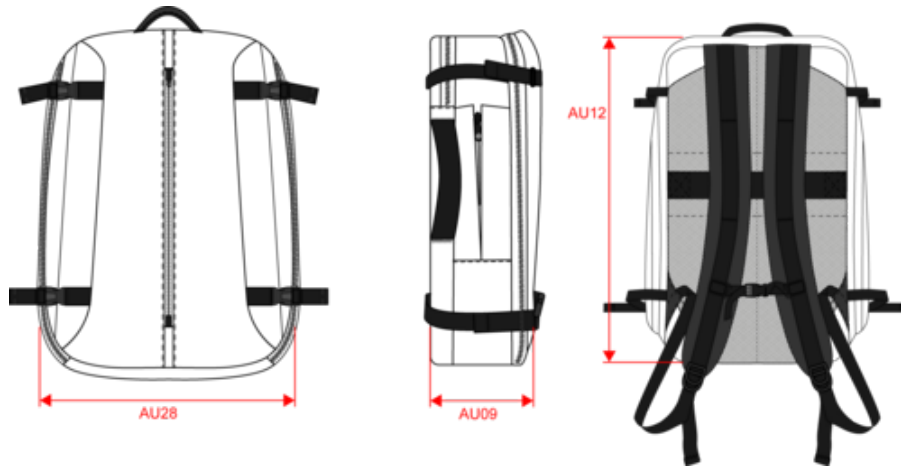

KI0933

Zaino business con porta-computer

- Scomparto posteriore imbottito per laptop o tablet fino a 15".
- Con connettore esterno C dotato di cavo interno.
- Tasca laterale per borraccia.

100% poliestere. Zaino da lavoro in poliestere con materiali a contrasto. Ampia tasca frontale con zip. Ampio scomparto principale per i documenti con due tasche in rete. Scomparto posteriore imbottito per computer portatile (fino a 15 pollici) e tablet. Tasca laterale per bottiglia. Connettore esterno del tipo C con cavo interno per power bank. Nastro a strappo sullo schienale per fissare lo zaino alla maniglia di una valigia e trasportarlo facilmente. Schienale e spallacci imbottiti e traspiranti.

Black

Certificazioni

Informazioni complementari

Logistica

Paese d'origine

Codice doganale

KI0933

Zaino business con porta-computer

Dimensioni

Measurements in cm	One Size
AU09 - Depth of bottom part	15.00
AU12 - Total height	46.00
AU28 - Bottom width	30.00

KI0933

Zaino business con porta-computer

Informazioni colori

Black

RVB : 35,35,37
Pantone C : Black
Pantone TCX : 19-4004TCX