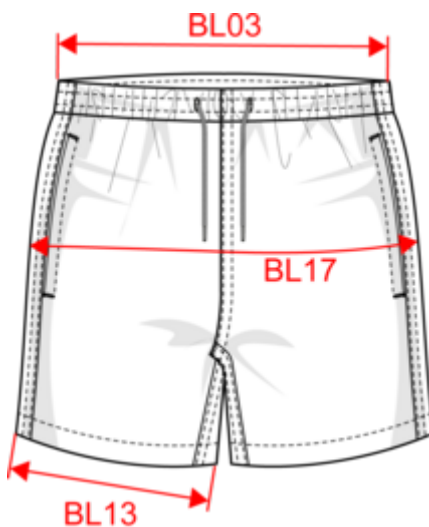

A proposito di

- No label: 100% personalizzabile in base alla propria necessità.
- Prodotto realizzato in poliammide riciclata.
- Tessuto ripstop ad asciugatura rapida.

Esterno: 100% poliammide riciclata pre-consumo. Fodera interna in rete: 100% poliestere riciclato post-consumo. Tessuto ripstop. 2 tasche laterali con impuntura. Doppia impuntura su cucitura laterale, cavallo, centro davanti e dietro. Girovita elasticizzato con cordoncino rotondo in cotone biologico e puntali a contrasto su tutti i colori. Interno girovita elasticizzato a contrasto su tutti i colori. Slip interno in rete con finitura a sbieco elasticizzato. Tasca posteriore applicata, con impunture sull'apertura della tasca e occhiello ricamato. Punto di rinforzo al centro del girovita nella parte posteriore per bloccare il cordoncino. Orlo a impuntura semplice a fondo capo.

Colori

Brook
Green

Navy
Blue

Organic
Khaki

Paprika

Certificazioni

Dimensioni

Measurements in cm	XS	S	M	L	XL	XXL
BL03 - 1/2 elasticated waist width relaxed (front over back)	35.50	37.50	39.50	41.50	44.50	47.50
BL13 - 1/2 leg bottom width	26.00	27.50	29.00	30.50	32.00	33.50
BL17 - 1/2 hip width (measured parallel to waistband)	46.00	49.00	52.00	55.00	58.00	61.00
BM05 - Inseam length	14.00	14.00	14.00	14.00	14.00	14.00
BM18 - Side length (waistband included)	37.25	38.00	38.75	39.50	40.25	41.00

Organic Khaki
 RVB : 85,87,76
 Pantone C : 418C
 Pantone TCX : 19-0312TCX

Paprika
 RVB : 188,66,58
 Pantone C : 7620C
 Pantone TCX : 18-1550TCX

Logistica

1

50

Sizes	Width (cm)	Height (cm)	Length (cm)	Net weight (kg)	Gross weight (kg)	Pieces/Box	Pieces/Bundle
XS	40.00	22.00	60.00	9.6	8.1	50	1
S	40.00	22.00	60.00	10	8.5	50	1
M	40.00	22.00	60.00	10.4	8.9	50	1
L	40.00	22.00	60.00	10.8	9.3	50	1
XL	40.00	22.00	60.00	11.2	9.7	50	1
XXL	40.00	22.00	60.00	11.7	10.2	50	1