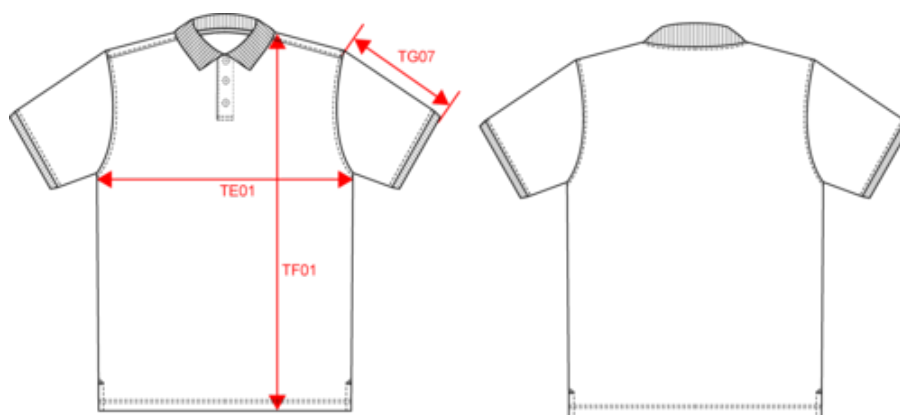

KARIBAN

K290

Polo uomo in piqué

- Capo prodotto in Portogallo: lavorazione di qualità europea.
- Cotone pettinato e maglia piqué.
- No label: 100% personalizzabile con il proprio marchio.

100% cotone. Cotone pettinato. Maglia piqué. Taglio dritto. Cuciture laterali. Prodotto in Portogallo. Collo e fondo manica a costine 1 x 1. Pattina con 3 bottoni perlati a contrasto su tutti i colori. Finitura con nastro di rinforzo abbinato al materiale principale all'interno del colletto. Spalle arretrate. Spacchi laterali. Orlo rifinito con doppia impuntura. Nessuna etichetta con il marchio, solo una piccola etichetta a strappo con l'indicazione della taglia per una facile decorazione.

K290

Polo uomo in piqué

Dimensioni

Measurements in cm	S	M	L	XL	XXL	3XL	4XL
TE01 - 1/2 chest width at 1.5cm below armhole	50.00	53.00	56.00	59.00	62.00	65.00	68.00
TF01 - Total height from HSP	70.00	72.00	74.00	76.00	78.00	80.00	82.00
TG07 - Short sleeve length	21.00	21.75	22.50	23.25	24.00	24.75	25.50