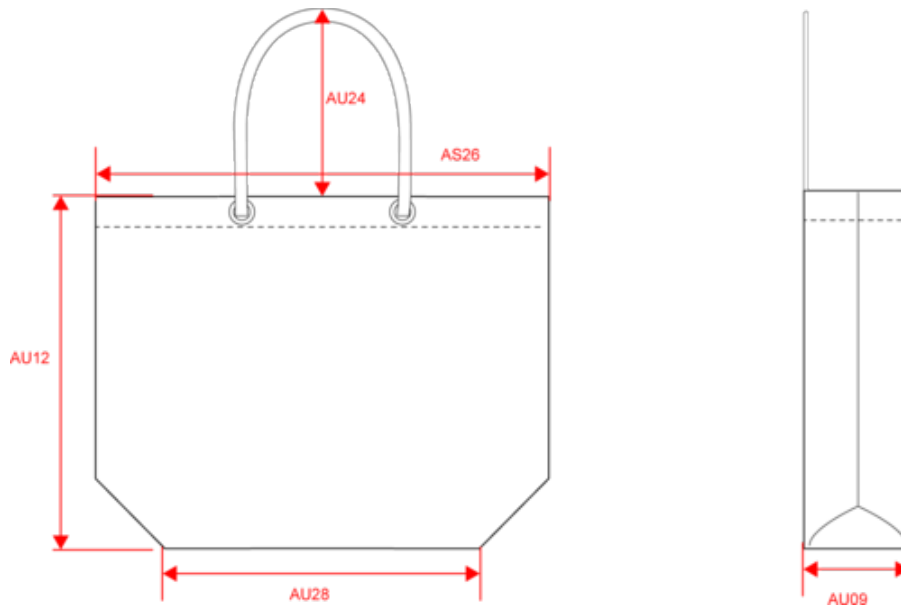

KI3209

Borsa shopping stile marinaro

- Grande capienza grazie al fondo piatto e all'ampio soffietto.
- Tasca con zip interna.
- Esclusivo effetto slavato Vintage look con variazioni di colore.

100% cotone. Borsa grande con ampi manici in cotone. Tasca interna 20 x 20 cm con chiusura a cerniera per chiavi, portafoglio e telefono. Ampio soffietto e base piatta per una maggiore capacità. I prodotti sbiaditi sono unici e potrebbero presentare leggere variazioni di colore. Abbinabile alla pochette KI3210.

Certificazioni

Informazioni complementari

Logistica

Paese d'origine

Codice doganale

Dimensioni

Measurements in cm	One Size
AS26 - 1/2 top width	53.00
AU09 - Depth of bottom part	16.50
AU12 - Total height	38.00
AU24 - Handle height	30.00
AU28 - Bottom width	35.00

Logistica  1  30

Sizes	Width (cm)	Height (cm)	Length (cm)	Net weight (kg)	Gross weight (kg)	Pieces/Box	Pieces/Bundle
One Size	42.00	40.00	55.00	11.1	13.14	30	1