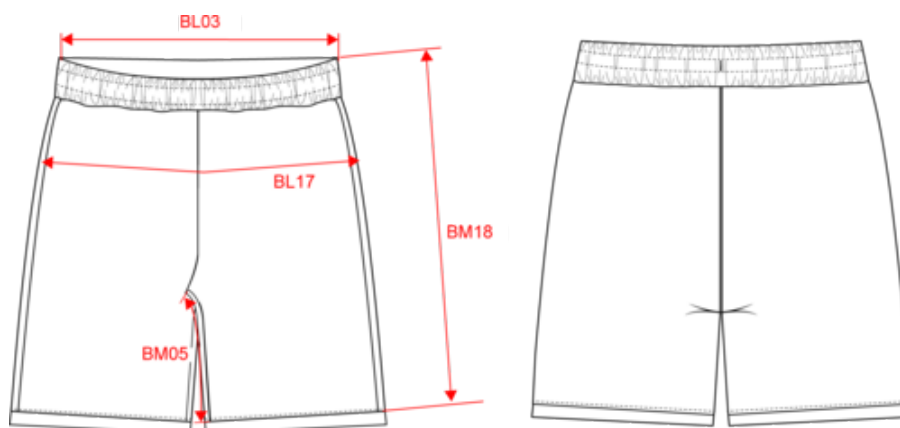

PROACT.[®]

PA1051

Pantaloncini donna da basket

- Tessuto Birdseye traspirante microaerato.
- Trattamento antistatico.
- Spacchetti laterali per una maggiore comodità.

100% poliestere occhio di pernice. Cintura elasticizzata con coulisse piatta. 2 spacchi laterali aperti e fascia abbinata sull'orlo. Etichetta del marchio staccabile.

PA1051

Pantaloncini donna da basket

Dimensioni

Measurements in cm	XS	S	M	L	XL	XXL	3XL
BL03 - 1/2 elasticated waist width relaxed (front over back)	32.00	34.00	36.00	39.00	42.00	45.00	48.00
BL06 - Hip height from top of waistband	13.50	14.25	15.00	15.75	16.50	17.25	18.00
BM05 - Inseam length	14.50	14.50	14.50	14.50	14.50	14.50	14.50
BM18 - Side length (waistband included)	37.00	37.75	38.50	39.25	40.00	40.75	41.50

Sporty Yellow

RVB : 247,185,13
Pantone C : 7408C
Pantone TCX : 14-0957TCX

White

RVB : 236,236,252
Pantone C : White
Pantone TCX : 11-0601TCX

Logistica

5

50

Sizes	Width (cm)	Height (cm)	Length (cm)	Net weight (kg)	Gross weight (kg)	Pieces/Box	Pieces/Bundle
XS	40.00000	18.00000	60.00000	6.20000	7.20000	50	5
S	40.00000	18.00000	60.00000	6.60000	7.60000	50	5
M	40.00000	18.00000	60.00000	7.00000	8.00000	50	5
L	40.00000	18.00000	60.00000	7.50000	8.50000	50	5
XL	40.00000	18.00000	60.00000	7.90000	8.90000	50	5
XXL	40.00000	20.00000	60.00000	8.60000	9.60000	50	5
3XL	40.00000	20.00000	60.00000	8.30000	9.30000	50	5