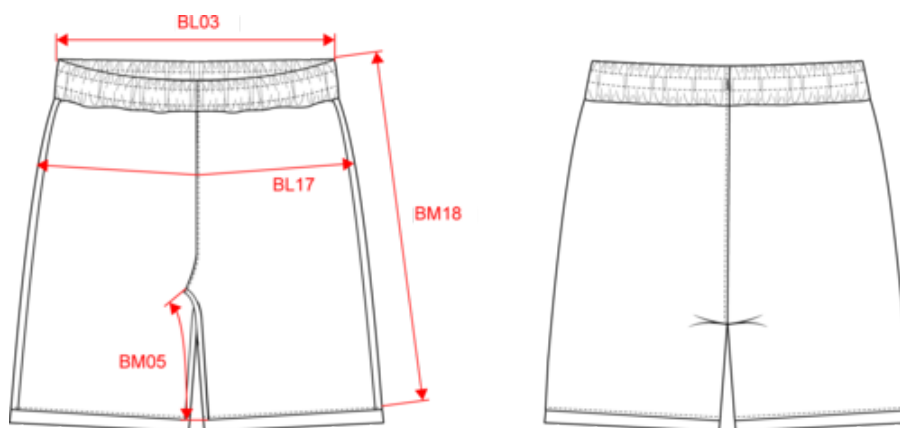

PROACT.®

PA1050

Pantaloncini uomo da basket

- Tessuto Birdseye traspirante microaerato.
- Trattamento antistatico.
- Spacchetti laterali per una maggiore comodità.

100% poliestere occhio di pernice. Cintura elasticizzata con coulisse piatta. 2 spacchi laterali aperti e fascia abbinata sull'orlo. Etichetta del marchio staccabile.

PA1050

Pantaloncini uomo da basket

Dimensioni

| Measurements in cm | S | M | L | XL | XXL | 3XL | 4XL |
|--|-------|-------|-------|-------|-------|-------|-------|
| BL03 - 1/2 elasticated waist width relaxed (front over back) | 34.00 | 36.00 | 38.00 | 41.00 | 44.00 | 47.00 | 50.00 |
| BL17 - 1/2 hip width (measured parallel to waistband) | 50.50 | 53.50 | 56.50 | 59.50 | 62.50 | 65.50 | 68.50 |
| BM05 - Inseam length | 21.00 | 21.00 | 21.00 | 21.00 | 21.00 | 21.00 | 21.00 |
| BM18 - Side length (waistband included) | 50.00 | 50.75 | 51.50 | 52.25 | 53.00 | 53.75 | 54.50 |

Sporty Yellow

RVB : 247,185,13
Pantone C : 7408C
Pantone TCX : 14-0957TCX

White

RVB : 236,236,252
Pantone C : White
Pantone TCX : 11-0601TCX

Logistica

5

50

| Sizes | Width (cm) | Height (cm) | Length (cm) | Net weight (kg) | Gross weight (kg) | Pieces/Box | Pieces/Bundle |
|-------|------------|-------------|-------------|-----------------|-------------------|------------|---------------|
| S | 40.00 | 27.00 | 60.00 | 7.8 | 8.8 | 50 | 5 |
| M | 40.00 | 27.00 | 60.00 | 8.2 | 9.2 | 50 | 5 |
| L | 40.00 | 27.00 | 60.00 | 8.7 | 9.7 | 50 | 5 |
| XL | 40.00 | 27.00 | 60.00 | 9.3 | 10.3 | 50 | 5 |
| XXL | 40.00 | 32.00 | 60.00 | 10.1 | 11.1 | 50 | 5 |
| 3XL | 40.00 | 32.00 | 60.00 | 10.5 | 11.5 | 50 | 5 |
| 4XL | 40.00 | 32.00 | 60.00 | 11.5 | 12.5 | 50 | 5 |