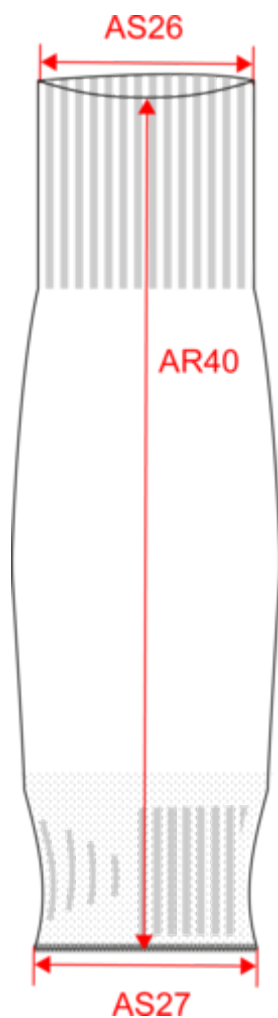

#### Logistica

### Dimensioni

Measurements in cm	S/M	L/XL
	51.00	53.00
AS26 - 1/2 top width	10.00	11.00
AS27 - 1/2 bottom width	10.00	11.00