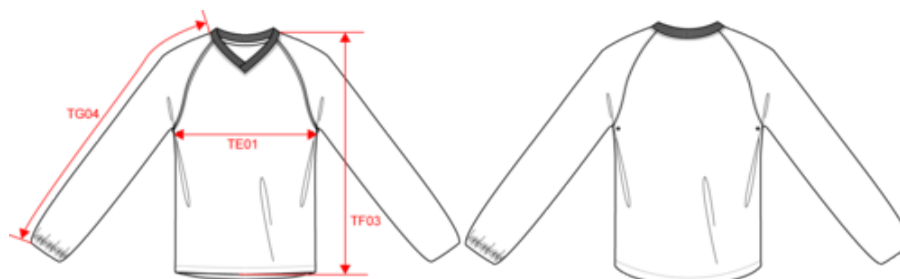

PA400

Felpa unisex adulti antipioggia multisport

- Impermeabile 1.500 mm.
- Cuciture termosaldate per massima protezione.
- Design confortevole e sensazione di asciutto garantita durante l'allenamento.

100% poliammide Oxford. Rinforzo in PU. Tessuto impermeabile 1500 mm. Cuciture termosaldate sui giromanica. Maniche raglan. Scollo a V a costine 1x1. Occhielli di ventilazione sotto le ascelle. Profilo a contrasto sui giromanica. Fondo manica elasticizzato. Coulisse con stopper fissato all'interno dell'orlo. Etichetta del marchio staccabile.

PA400

Felpa unisex adulti anti pioggia multisport

Dimensioni

| Measurements in cm | XS | S | M | L | XL | XXL | 3XL | 4XL |
|---|-------|-------|-------|-------|-------|-------|-------|-------|
| TE01 - 1/2 chest width at 1.5cm below armhole | 53.00 | 56.00 | 59.00 | 62.00 | 65.00 | 68.00 | 71.00 | 74.00 |
| TF03 - Front total height from HSP | 73.50 | 75.50 | 77.50 | 79.50 | 81.50 | 83.50 | 85.50 | 87.50 |
| TG04 - Raglan long sleeve length | 71.50 | 74.30 | 77.10 | 80.00 | 82.90 | 85.80 | 88.60 | 91.80 |