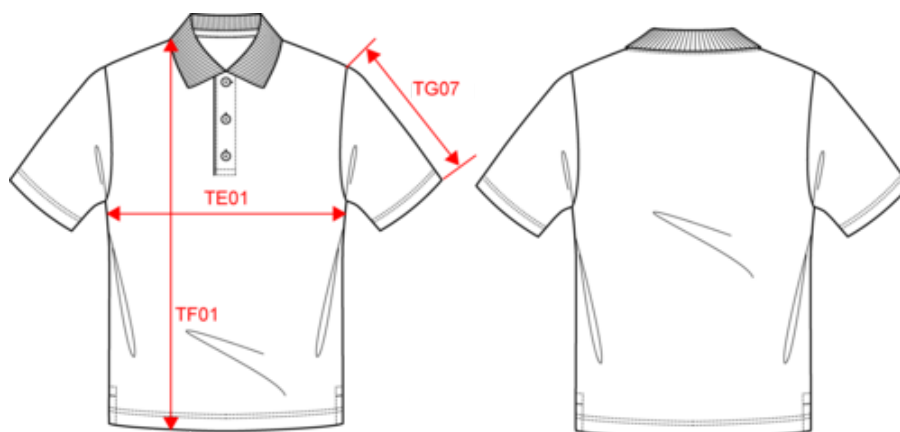

KARIBAN

K295

Polo unisex in piqué

- No label: 100% personalizzabile con il proprio marchio.
- Maglia piqué.
- Pattina con 3 bottoni tono su tono.

100% cotone. Colore grigio Oxford: 90% cotone / 10% viscosa. Cotone cardato. Maglia piqué. Taglio dritto. Cuciture laterali. Collo a costine 1x1. Pattina con 3 bottoni abbinati. Doppie impunture su fondo manica e orlo. Spacchi laterali. Collo con nastrino di rinforzo abbinato al materiale principale. Nessuna etichetta con il marchio, solo una piccola etichetta a strappo con l'indicazione della taglia per una facile decorazione.

Dimensioni

Measurements in cm	XXS	XS	S	M	L	XL	XXL	3XL	4XL	5XL
TE01 - 1/2 chest width at 1.5cm below armhole	44.00	47.00	50.00	53.00	56.00	59.00	62.00	65.00	68.00	71.00
TF01 - Total height from HSP	66.00	68.00	70.00	72.00	74.00	76.00	78.00	80.00	82.00	84.00
TG07 - Short sleeve length	20.50	21.25	22.00	22.75	23.50	24.25	25.00	25.75	26.50	27.25