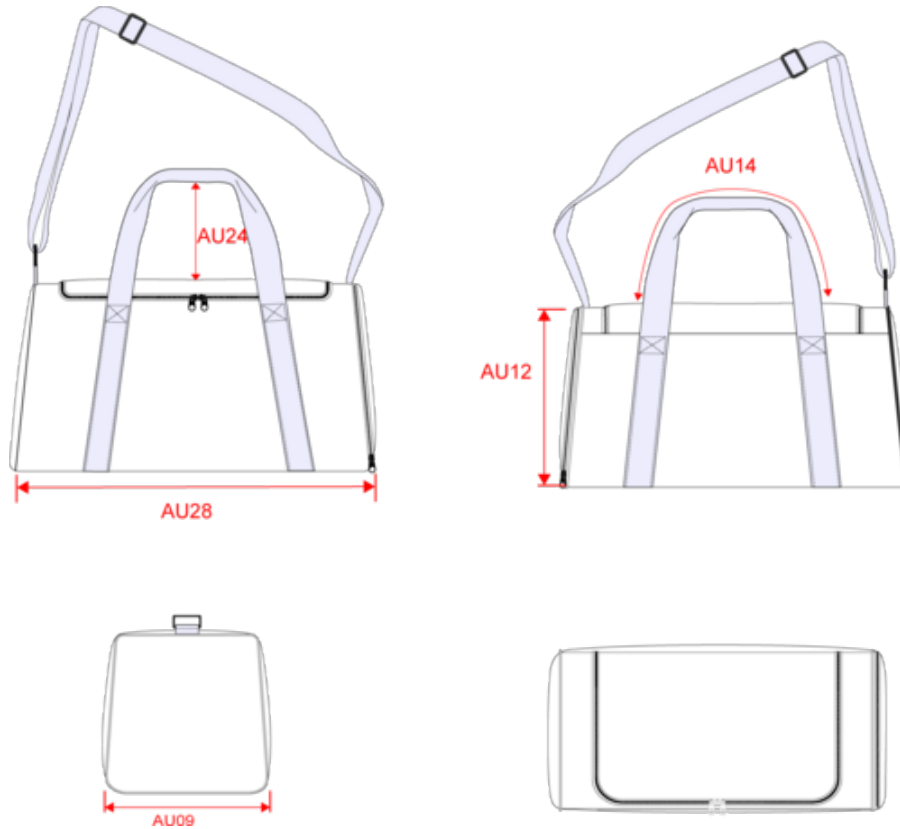

#### Paese d'origine

### Dimensioni

Measurements in cm	One Size
AU09 - Depth of bottom part	23.00
AU12 - Total height	22.00
AU14 - Handle length	69.00
AU24 - Handle height	32.50
AU28 - Bottom width	51.00

KI0658