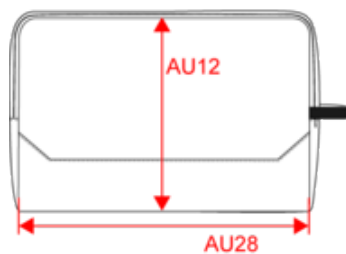

KI0756

Borsa da toilette grande

- Ampia tasca esterna con zip, ideale per la personalizzazione.
- Manico laterale per facilitarne il trasporto.

100% poliestere. Grande beauty case con chiusura a cerniera. Ampia tasca esterna con cerniera per una facile personalizzazione. Nastro laterale per un facile trasporto.

Certificazioni

Informazioni complementari

Logistica

Paese d'origine

Codice doganale

KI0756

Borsa da toilette grande

Dimensioni

Measurements in cm	One Size
AU09 - Depth of bottom part	14.50
AU12 - Total height	23.50
AU28 - Bottom width	32.00

KI0756

Borsa da toilette grande

Informazioni colori

 Black RVB : 35,35,37 Pantone C : Black Pantone TCX : 19-4004TCX	 Black RVB : 35,35,37 Pantone C : Black Pantone TCX : 19-4004TCX	Dark Grey RVB : 63,60,60 Pantone C : 447C Pantone TCX : 19-0000TCX
---	---	--

Logistica  1  40

Sizes	Width (cm)	Height (cm)	Length (cm)	Net weight (kg)	Gross weight (kg)	Pieces/Box	Pieces/Bundle
One Size	40.00	27.00	50.00	6.4	7.4	40	1