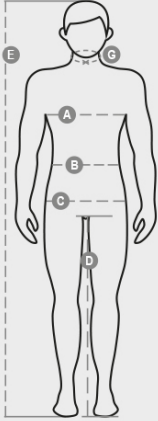

Casual&Workwear - Tops