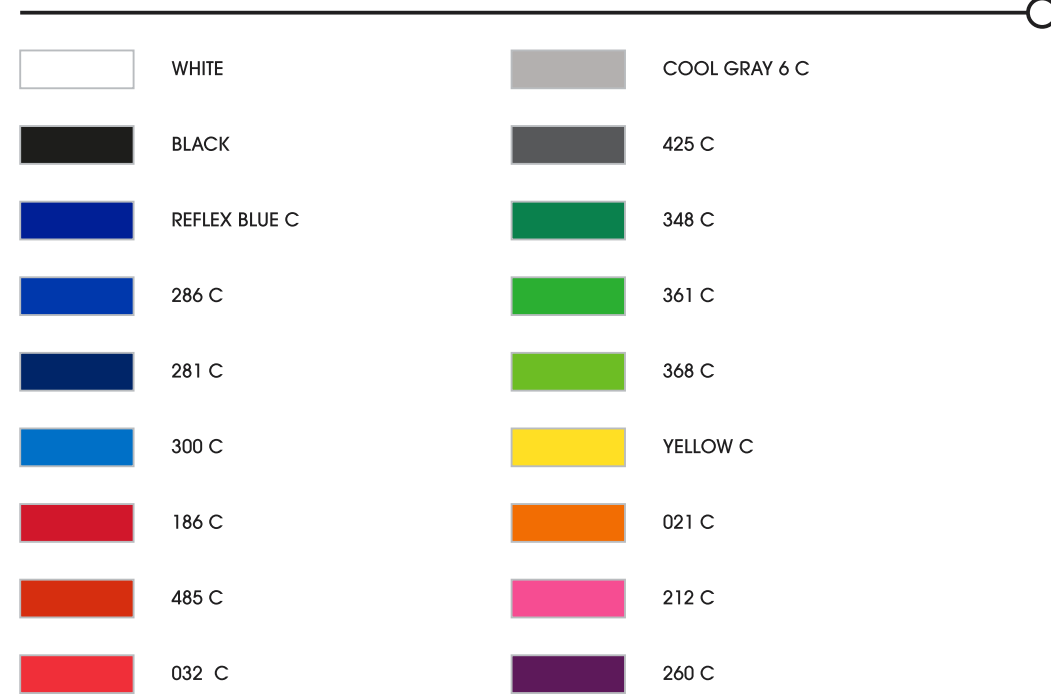

## TRENDY CORD KEY TAG

Lanyard : Ø 1 cm x 14 cm  
Zinc alloy buckle: 2,5 x 2,5 cm  
Keyring: Ø 2,8 cm outer size

Techniques:  
- Buckle: Silkscreen / Engraving

SCALE 1:1

### BUCKLE + KEYRING - STANDARD COLOURS

### CORD - STANDARD COLOUR

**CORD**  
14 cm x 2 / Ø 1 cm

**BUCKLE**  
2,5 x 2,5 cm