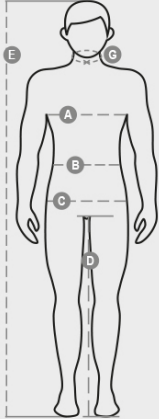

Casual&Workwear - Tops